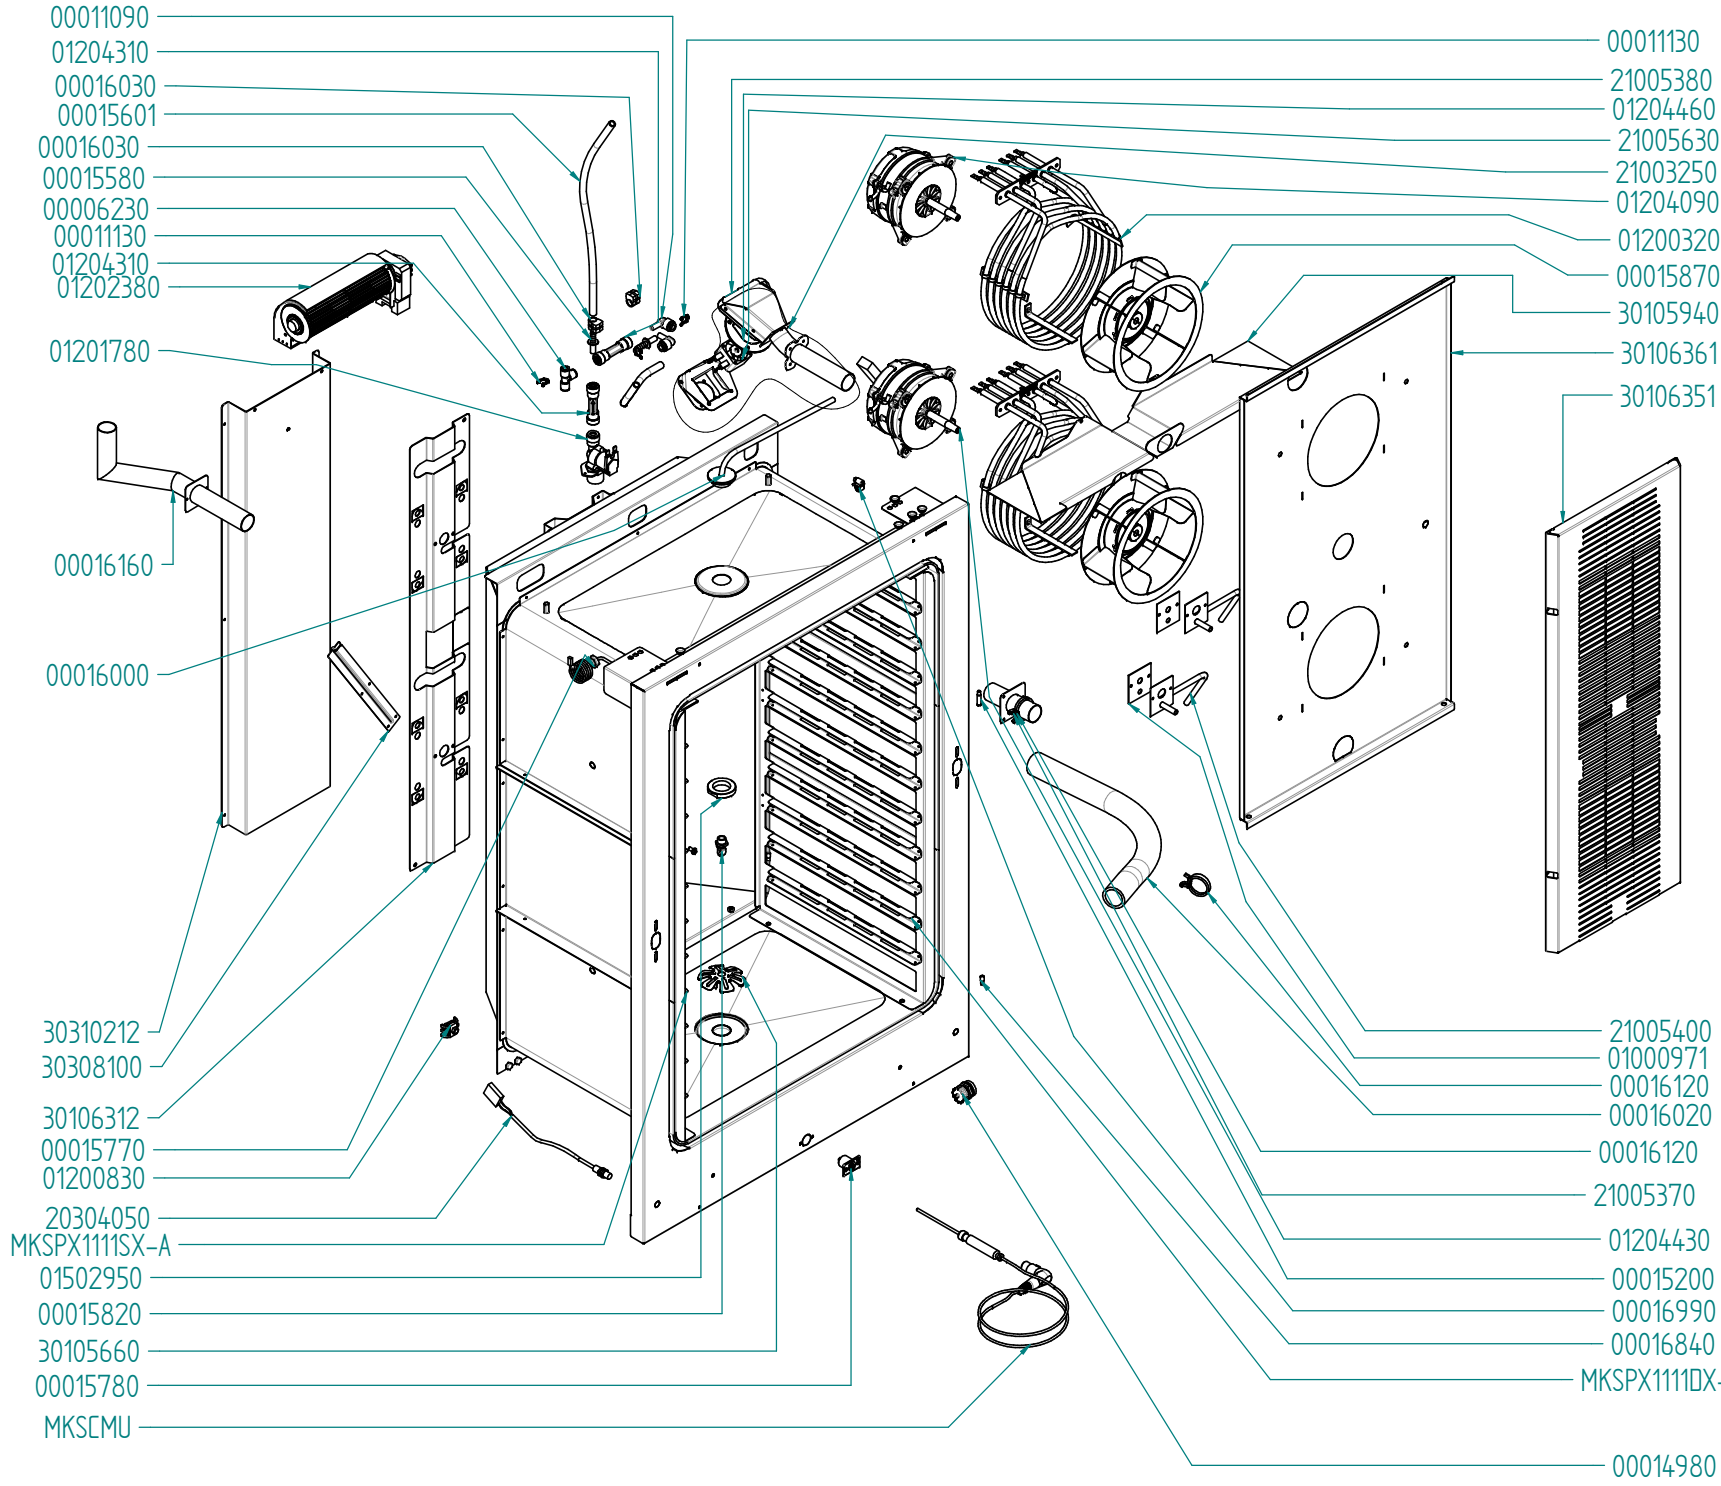

tipo documento:

ESPLOSO - EXPLODED VIEW – VUE ECLATEE –
EXPLOSIONPLAN – VISTA EXPLODIDA –
В РАЗБРАННОМ ВИДЕ

cod. identificazione
XASqaPRODOTTM1 -
FORNIFORMO
ELETTRICOLLEkaESPLOSI -
Forno Elettrico 40 60 90 -
LEkaLinea MKFExploded
view MKF111TS -
MKF111TS_055 rev.1

titolo documento/identificazione::

MKF111TS - MKF111TS_055

revisione:

Rev. 1

tipo documento:

ESPLOSO - EXPLODED VIEW -- VUE ECLATEE --
EXPLOSIONPLAN -- VISTA EXPLODIDA --
В РАЗБРАННОМ ВИДЕ

cod. identificazione
XASqaPRODOTTM1 -
FORNIFORNIO
ELETTRICOLEKaesPLOS1 -
Forno Elettrico 40 60 90 -
LEkaLinea MKFExploded
view MKF111TS -
MKF111TS_055 rev.1