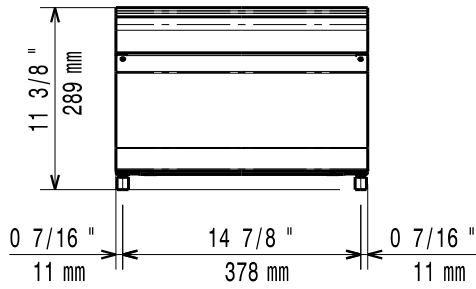

700XP
Semleges munkalapok

371116

CHPD010

A gyártó fenntartja a jogot, hogy minden elbíztes értesítés nélkül módosítson változtasson a termékén 2011-03-29