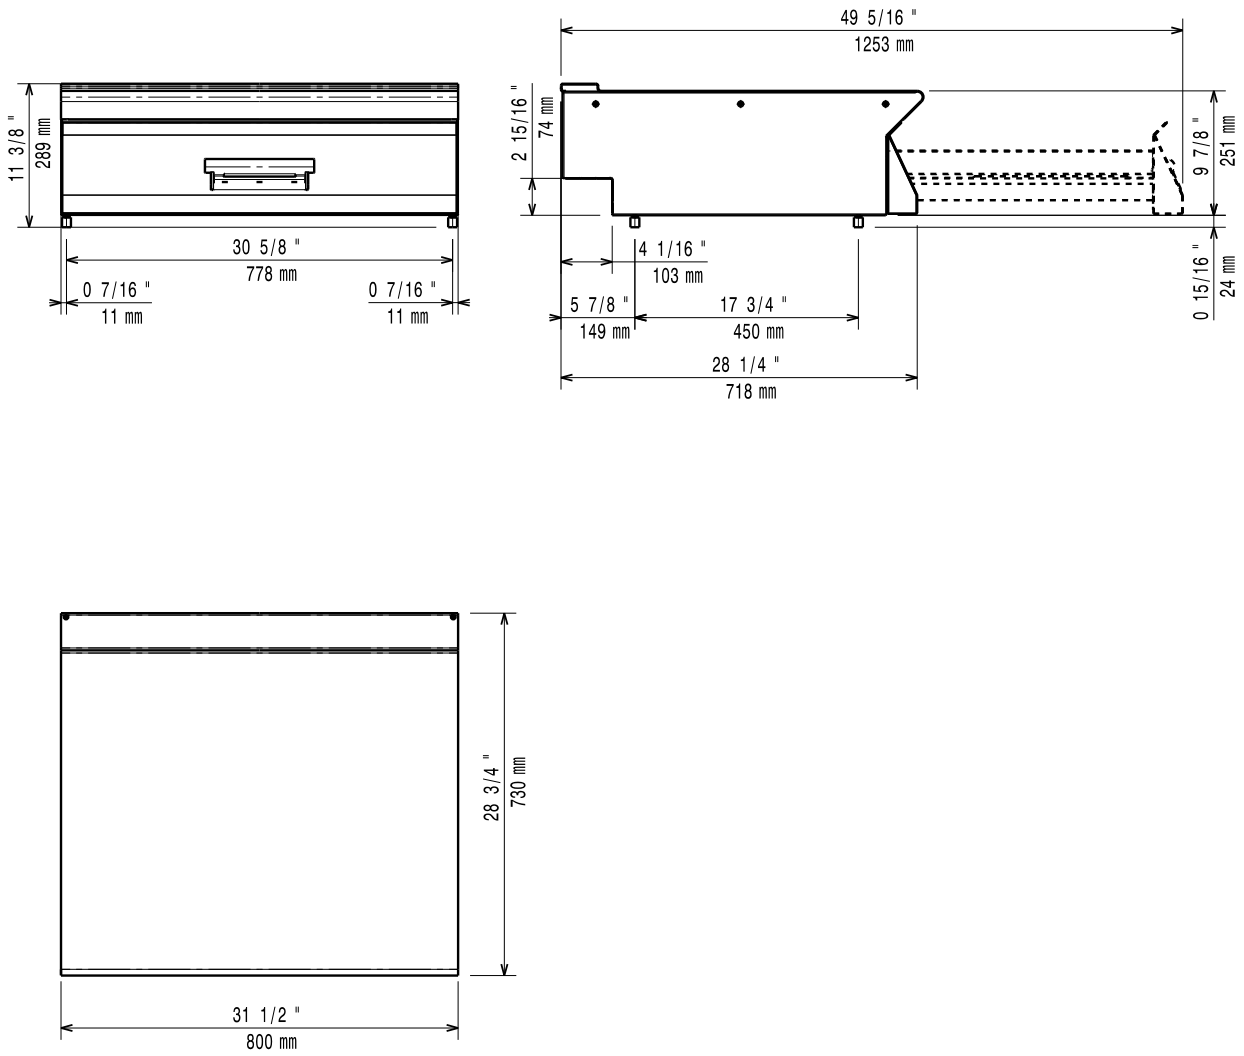

700XP
Semleges munkalapok

371119

CHPD010

A gyártó fenntartja a jogot, hogy minden elõzetes értesítés nélkül módosítson változtasson a terméken 2011-03-29