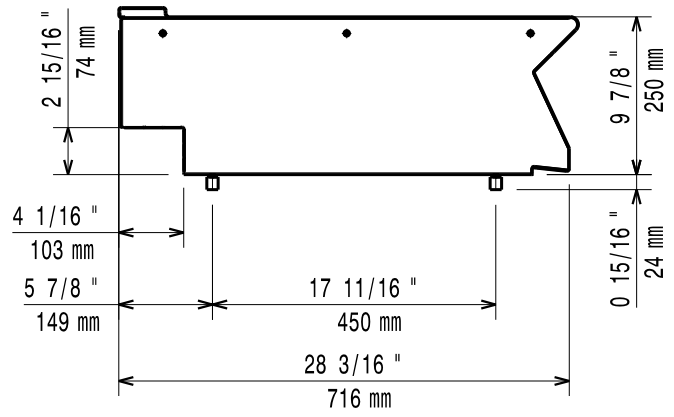

700XP
Semleges munkalapok

371116

CHPD010

A gyártó fenntartja a jogot, hogy minden elbíztes értesítés nélkül módosítson változtasson a termékén 2011-03-29