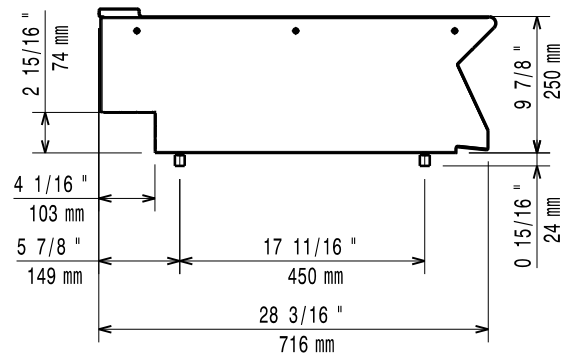

700XP
Semleges munkalapok

371118