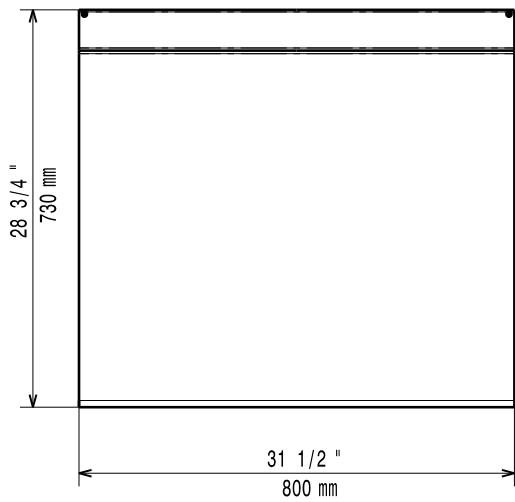

700XP
Semleges munkalapok

371118