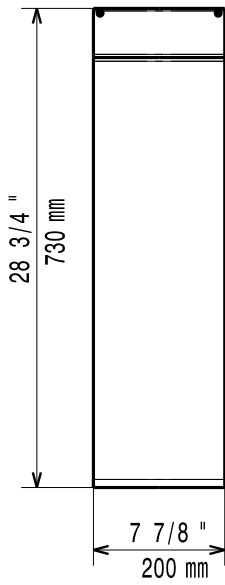

700XP
Semleges munkalapok

371115