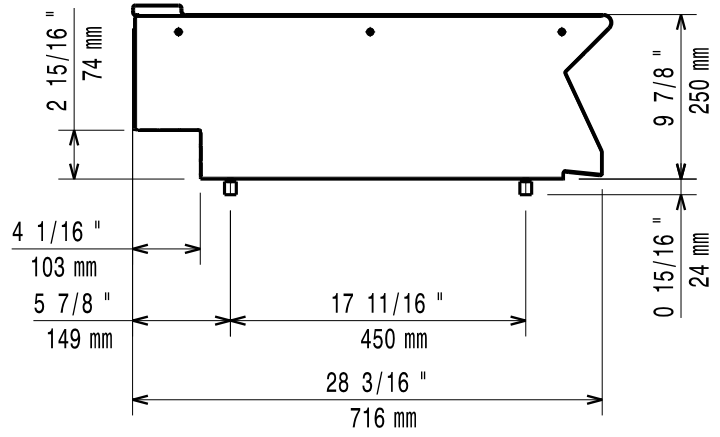

700XP
Semleges munkalapok

371115