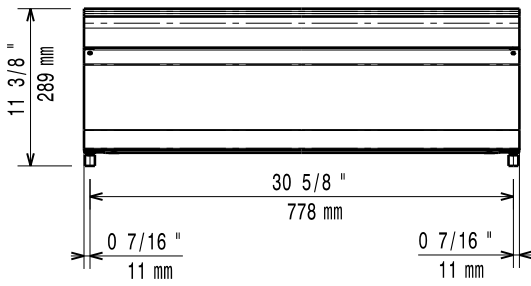

700XP
Semleges munkalapok

371118