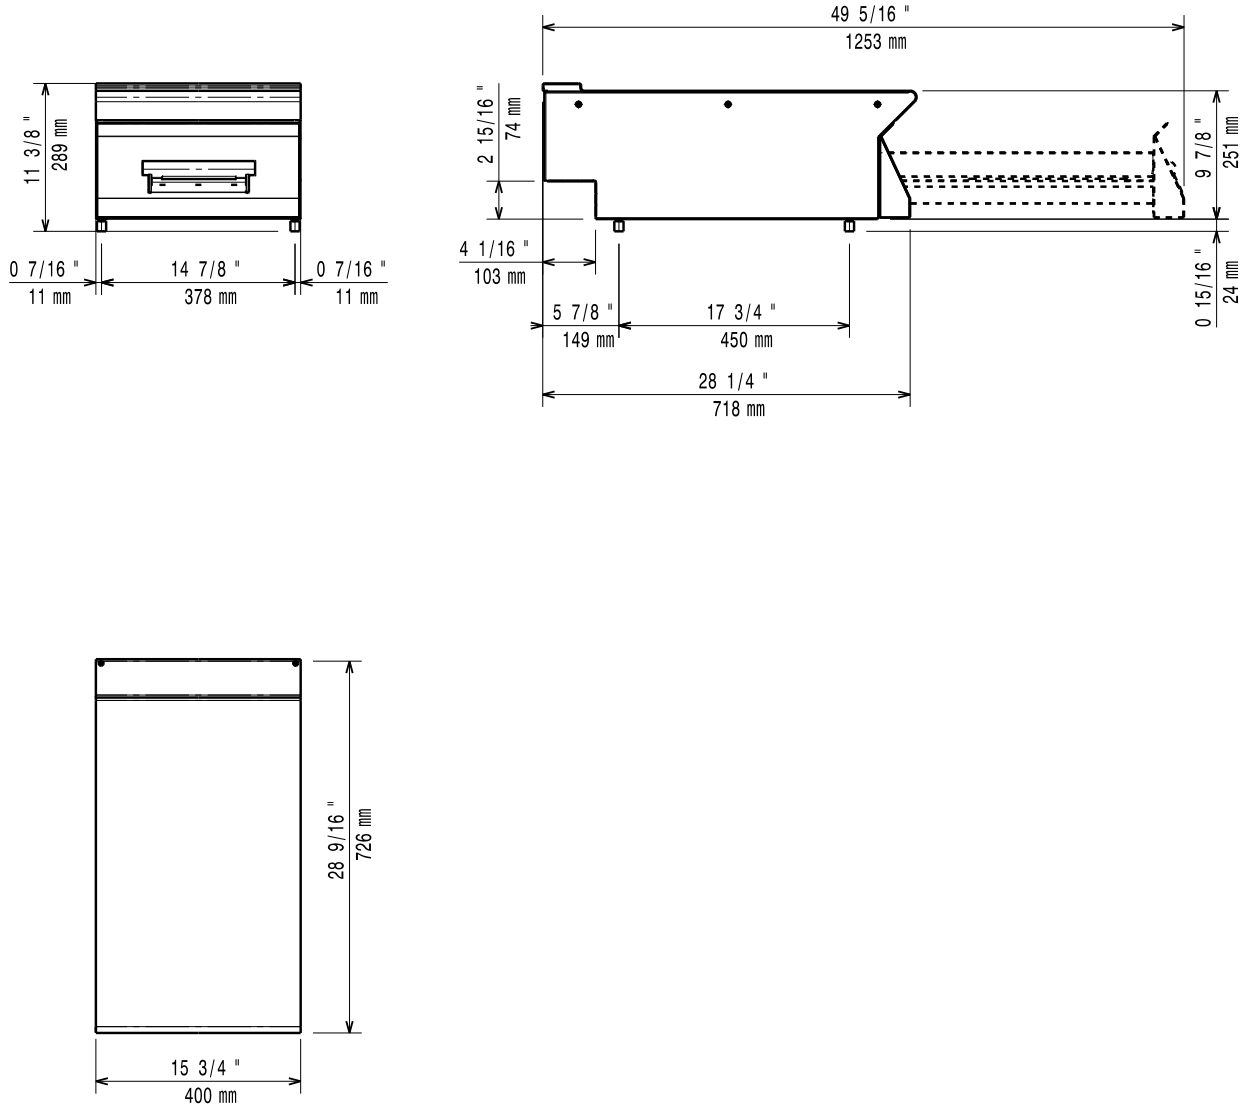

700XP
Semleges munkalapok

371117

CHPD010

A gyártó fenntartja a jogot, hogy minden elbizetes értesítés nélkül módosítson változtasson a termékben 2011-03-29