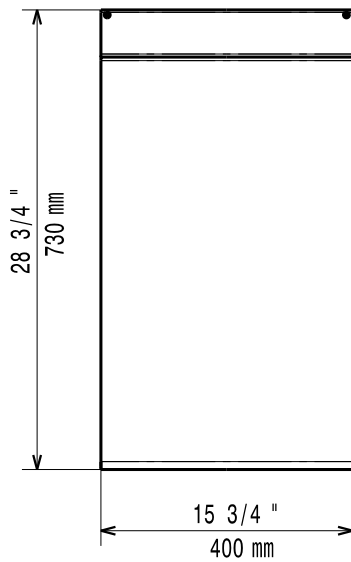

700XP
Semleges munkalapok

371116

CHPD010

A gyártó fenntartja a jogot, hogy minden elbíztes értesítés nélkül módosítson változtasson a termékén 2011-03-29