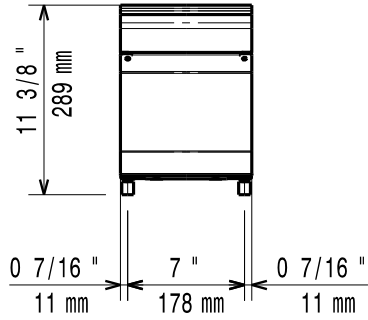

700XP
Semleges munkalapok

371115