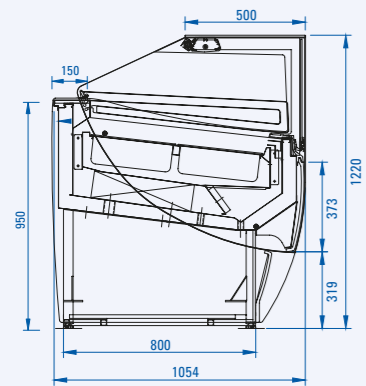

Profilo Profile

Base - without decorative panelling

Pannellata - with decorative panelling

Vista dall'alto Top view

12 vaschette 12 containers

18 vaschette 18 containers

24 vaschette 24 containers

8 vaschette 8 containers

12 vaschette 12 containers

16 vaschette 16 containers

Caratteristiche tecniche Technical specifications

modello model	dimensioni dimensions				imballo packaging				temperatura prodotto vasca (EN44 1-5) (°C) well product temp. (EN441+5) (°C)	potenza compressore power compressor						n. classe climatica (C°/°UR) no. climate class (C°/°UR)	sbirramento auto. elettr. automatic electric defrost	unità di controllo elettr. electronic control unit	fluido refrigerante R-404A R-404A refrigerant gas	tendina avvolgibile roller blind
	lunghezza (cm) length (cm)	profondità (cm) depth (cm)	altezza (cm) height (cm)	peso netto (kg) net weight (kg)	lunghezza (cm) length (cm)	profondità (cm) depth (cm)	altezza (cm) height (cm)	peso lordo (kg) gross weight (kg)		semiermetico semi-hermetic	ermetico hermetic									
di serie standard									tensione (V/Hz) supply (V/Hz)	regime (kw) output (kw)	sbirramento(kw) in defrost (kw)	tensione (V/Hz) supply (V/Hz)	regime (kw) output (kw)	sbirramento(kw) in defrost (kw)						
Gioia 12	112	105,4	122	230	124	128,1	153,8	285	-16 / -18	400/3/50	1.3	2.52	230/1/50	1.43	1.94	4+(32/60)	●	●	●	●
Gioia 18	162,3	105,4	122	315	174,5	128,1	153,8	380	-16 / -18	400/3/50	1.97	3.87	230/1/50	1.65	3.63	4+(32/60)	●	●	●	●
Gioia 24	214	105,4	122	380	221	128,1	153,8	470	-16 / -18	400/3/50	2.8	5.1	230/1/50	2.69	4.59	4+(32/60)	●	●	●	●

Profilo Profile

Base - without decorative panelling

Pannellata - with decorative panelling

Vista dall'alto Top view

Caratteristiche tecniche Technical specifications