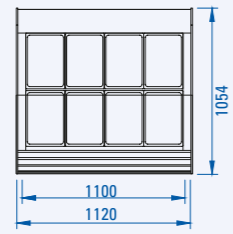

gioia

Profilo Profile

Base - without decorative panelling

Pannellata - with decorative panelling

Vista dall'alto Top view

12 vaschette 12 containers

18 vaschette 18 containers

24 vaschette 24 containers

8 vaschette 8 containers

12 vaschette 12 containers

16 vaschette 16 containers

Caratteristiche tecniche Technical specifications

modello model	dimensioni dimensions				imballo packaging				temperatura prodotto vasca (EN44 1-5) (°C) well product temp. (EN441+5) (°C)	potenza compressore power compressor						n. classe climatica (C°/°UR) no. climate class (C°/°UR)	sbirramento auto. elettr. automatic electric defrost	unità di controllo elettr. electronic control unit	fluido refrigerante R-404A R-404A refrigerant gas	tendina avvolgibile roller blind
	lunghezza (cm) length (cm)	profondità (cm) depth (cm)	altezza (cm) height (cm)	peso netto (kg) net weight (kg)	lunghezza (cm) length (cm)	profondità (cm) depth (cm)	altezza (cm) height (cm)	peso lordo (kg) gross weight (kg)		semiermetico semi-hermetic	ermetico hermetic									
di serie standard									tensione (V/Hz) supply (V/Hz)	regime (kw) output (kw)	sbirramento(kw) in defrost (kw)	tensione (V/Hz) supply (V/Hz)	regime (kw) output (kw)	sbirramento(kw) in defrost (kw)						
Gioia 12	112	105,4	122	230	124	128,1	153,8	285	-16 / -18	400/3/50	1.3	2.52	230/1/50	1.43	1.94	4+(32/60)	●	●	●	●
Gioia 18	162,3	105,4	122	315	174,5	128,1	153,8	380	-16 / -18	400/3/50	1.97	3.87	230/1/50	1.65	3.63	4+(32/60)	●	●	●	●
Gioia 24	214	105,4	122	380	221	128,1	153,8	470	-16 / -18	400/3/50	2.8	5.1	230/1/50	2.69	4.59	4+(32/60)	●	●	●	●