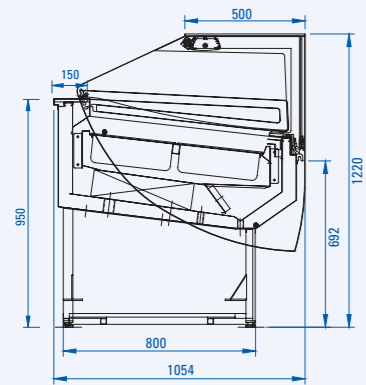

Profilo Profile

Base - without decorative panelling

Pannellata - with decorative panelling