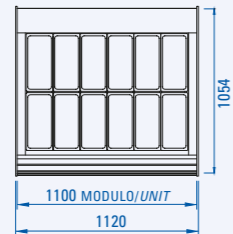

gioia

Profilo Profile

Base - without decorative panelling

Pannellata - with decorative panelling

Vista dall'alto Top view

12 vaschette 12 containers

18 vaschette 18 containers

24 vaschette 24 containers

8 vaschette 8 containers

12 vaschette 12 containers

16 vaschette 16 containers

Caratteristiche tecniche Technical specifications

modello model	dimensioni dimensions				imballo packaging				temperatura prodotto vasca (EN44 1-5) (°C) well product temp. (EN441+5) (°C)	potenza compressore power compressor						n. classe climatica (C°/°UR) no. climate class (C°/°UR)	sbirramento auto. elettr. automatic electric defrost	unità di controllo elettr. electronic control unit	fluido refrigerante R-404A R-404A refrigerant gas	tendina avvolgibile roller blind
	lunghezza (cm) length (cm)	profondità (cm) depth (cm)	altezza (cm) height (cm)	peso netto (kg) net weight (kg)	lunghezza (cm) length (cm)	profondità (cm) depth (cm)	altezza (cm) height (cm)	peso lordo (kg) gross weight (kg)		semiermetico semi-hermetic	ermetico hermetic									
di serie standard									tensione (V/Hz) supply (V/Hz)	regime (kw) output (kw)	sbirramento(kw) in defrost (kw)	tensione (V/Hz) supply (V/Hz)	regime (kw) output (kw)	sbirramento(kw) in defrost (kw)						
Gioia 12	112	105,4	122	230	124	128,1	153,8	285	-16 / -18	400/3/50	1.3	2.52	230/1/50	1.43	1.94	4+(32/60)	●	●	●	●
Gioia 18	162,3	105,4	122	315	174,5	128,1	153,8	380	-16 / -18	400/3/50	1.97	3.87	230/1/50	1.65	3.63	4+(32/60)	●	●	●	●
Gioia 24	214	105,4	122	380	221	128,1	153,8	470	-16 / -18	400/3/50	2.8	5.1	230/1/50	2.69	4.59	4+(32/60)	●	●	●	●