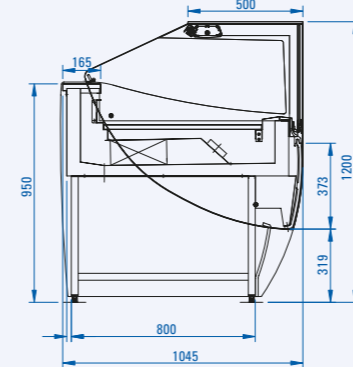

Profilo Profile

Base - without decorative panelling

Pannellata - with decorative panelling

Vista dall'alto Top view

12 vaschette 12 containers

18 vaschette 18 containers

24 vaschette 24 containers

8 vaschette 8 containers

12 vaschette 12 containers

16 vaschette 16 containers

Caratteristiche tecniche Technical specifications

modello model	dimensioni dimensions				imballo packaging				temperatura prodotto vasca (EN44 1-5) (°C) well product temp. (EN441+5) (°C)	potenza compressore power compressor						n. classe climatica (C°/°UR) no. climate class (C°/°UR)	sbirramento auto. elettr. automatic electric defrost	unità di controllo elettr. electronic control unit	fluido refrigerante R-404A R-404A refrigerant gas	tendina avvolgibile roller blind
	lunghezza (cm) length (cm)	profondità (cm) depth (cm)	altezza (cm) height (cm)	peso netto (kg) net weight (kg)	lunghezza (cm) length (cm)	profondità (cm) depth (cm)	altezza (cm) height (cm)	peso lordo (kg) gross weight (kg)		semiermetico semi-hermetic	ermetico hermetic									
di serie standard									tensione (V/Hz) supply (V/Hz)	regime (kw) output (kw)	sbirramento(kw) in defrost (kw)	tensione (V/Hz) supply (V/Hz)	regime (kw) output (kw)	sbirramento(kw) in defrost (kw)						
Gioia 12	112	105,4	122	230	124	128,1	153,8	285	-16 / -18	400/3/50	1.3	2.52	230/1/50	1.43	1.94	4+(32/60)	●	●	●	●
Gioia 18	162,3	105,4	122	315	174,5	128,1	153,8	380	-16 / -18	400/3/50	1.97	3.87	230/1/50	1.65	3.63	4+(32/60)	●	●	●	●
Gioia 24	214	105,4	122	380	221	128,1	153,8	470	-16 / -18	400/3/50	2.8	5.1	230/1/50	2.69	4.59	4+(32/60)	●	●	●	●

Profilo Profile

Base - without decorative panelling

Pannellata - with decorative panelling

Vista dall'alto Top view

Caratteristiche tecniche Technical specifications