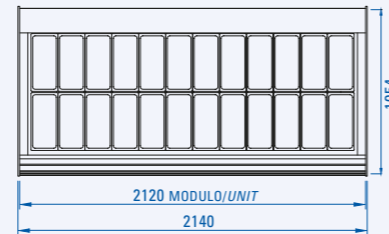

gioia

Profilo Profile

Base - without decorative panelling

Pannellata - with decorative panelling

Vista dall'alto Top view

12 vaschette 12 containers

18 vaschette 18 containers

24 vaschette 24 containers

8 vaschette 8 containers

12 vaschette 12 containers

16 vaschette 16 containers

Caratteristiche tecniche Technical specifications

modello model	dimensioni dimensions				imballo packaging				temperatura prodotto vasca (EN44 1-5) (°C) well product temp. (EN441+5) (°C)	potenza compressore power compressor						n. classe climatica (C°/°UR) no. climate class (C°/°UR)	sbirramento auto. elettr. automatic electric defrost	unità di controllo elettr. electronic control unit	fluido refrigerante R-404A R-404A refrigerant gas	tendina avvolgibile roller blind
	lunghezza (cm) length (cm)	profondità (cm) depth (cm)	altezza (cm) height (cm)	peso netto (kg) net weight (kg)	lunghezza (cm) length (cm)	profondità (cm) depth (cm)	altezza (cm) height (cm)	peso lordo (kg) gross weight (kg)		semiermetico semi-hermetic	ermetico hermetic									
di serie standard									tensione (V/Hz) supply (V/Hz)	regime (kw) output (kw)	sbirramento(kw) in defrost (kw)	tensione (V/Hz) supply (V/Hz)	regime (kw) output (kw)	sbirramento(kw) in defrost (kw)						
Gioia 12	112	105,4	122	230	124	128,1	153,8	285	-16 / -18	400/3/50	1.3	2.52	230/1/50	1.43	1.94	4+(32/60)	●	●	●	●
Gioia 18	162,3	105,4	122	315	174,5	128,1	153,8	380	-16 / -18	400/3/50	1.97	3.87	230/1/50	1.65	3.63	4+(32/60)	●	●	●	●
Gioia 24	214	105,4	122	380	221	128,1	153,8	470	-16 / -18	400/3/50	2.8	5.1	230/1/50	2.69	4.59	4+(32/60)	●	●	●	●