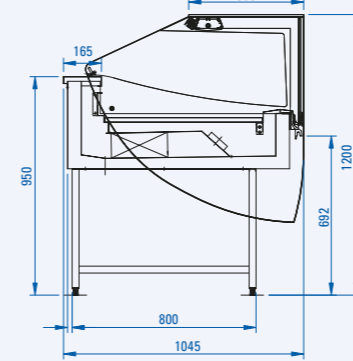

Profilo Profile

Base - without decorative panelling

Pannellata - with decorative panelling