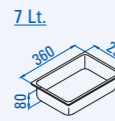

gioia

Profilo Profile

Base - without decorative panelling

Pannellata - with decorative panelling

Vista dall'alto Top view

12 vaschette 12 containers

18 vaschette 18 containers

24 vaschette 24 containers

8 vaschette 8 containers

12 vaschette 12 containers

16 vaschette 16 containers

Caratteristiche tecniche Technical specifications

modello model	dimensioni dimensions				imballo packaging				temperatura prodotto vasca (EN44 1-5) (°C) well product temp. (EN441+5) (°C)	potenza compressore power compressor						n. classe climatica (C°/°UR) no. climate class (C°/°UR)	sbirramento auto. elettr. automatic electric defrost	unità di controllo elettr. electronic control unit	fluido refrigerante R-404A R-404A refrigerant gas	tendina avvolgibile roller blind
	lunghezza (cm) length (cm)	profondità (cm) depth (cm)	altezza (cm) height (cm)	peso netto (kg) net weight (kg)	lunghezza (cm) length (cm)	profondità (cm) depth (cm)	altezza (cm) height (cm)	peso lordo (kg) gross weight (kg)		semiermetico semi-hermetic	ermetico hermetic									
di serie standard									tensione (V/Hz) supply (V/Hz)	regime (kw) output (kw)	sbirramento(kw) in defrost (kw)	tensione (V/Hz) supply (V/Hz)	regime (kw) output (kw)	sbirramento(kw) in defrost (kw)						
Gioia 12	112	105,4	122	230	124	128,1	153,8	285	-16 / -18	400/3/50	1.3	2.52	230/1/50	1.43	1.94	4+(32/60)	●	●	●	●
Gioia 18	162,3	105,4	122	315	174,5	128,1	153,8	380	-16 / -18	400/3/50	1.97	3.87	230/1/50	1.65	3.63	4+(32/60)	●	●	●	●
Gioia 24	214	105,4	122	380	221	128,1	153,8	470	-16 / -18	400/3/50	2.8	5.1	230/1/50	2.69	4.59	4+(32/60)	●	●	●	●