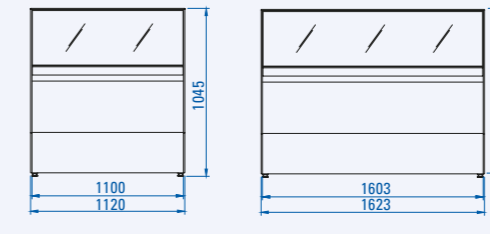

Profilo Profile

Base - without decorative panelling

Pannellata - with decorative panelling

Vista dall'alto Top view

Caratteristiche tecniche Technical specifications

modello model	dimensioni dimensions				imballo packaging				temperatura prodotto vasca (EN44 1-5) (°C) well product temp. (EN441+5) (°C)	potenza compressore power compressor		n. classe climatica (C°/°UR) no. climate class (C°/°UR)	sbirramento auto. elettr. automatic electric defrost	unità di controllo elettr. electronic control unit	fluido refrigerante R-404A R-404A refrigerant gas	tendina avvolgibile roller blind
	lunghezza (cm) length (cm)	profondità (cm) depth (cm)	altezza (cm) height (cm)	peso netto (kg) net weight (kg)	lunghezza (cm) length (cm)	profondità (cm) depth (cm)	altezza (cm) height (cm)	peso lordo (kg) gross weight (kg)		ermetico hermetic	regime (kw) output (kw)					
di serie standard									tensione (V/Hz) supply (V/Hz)	regime (kw) output (kw)						
Gioia 110	112	104,5	122	-	124	128,1	153,8	-	+2 / +4	230/1/50	0.66	4+(32/60)	●	●	●	●
Gioia 160	162,3	104,5	122	-	174,5	128,1	153,8	-	+2 / +4	230/1/50	0.85	4+(32/60)	●	●	●	●
Gioia 210	214	104,5	122	-	221	128,1	153,8	-	+2 / +4	230/1/50	1.1	4+(32/60)	●	●	●	●
Gioia 250	252	104,5	122	-	199	128,1	153,8	-	+2 / +4	230/1/50	0.66	4+(32/60)	●	●	●	●
Gioia 300	302	104,5	122	-	194,5	128,1	153,8	-	+2 / +4	230/1/50	0.66	4+(32/60)	●	●	●	●