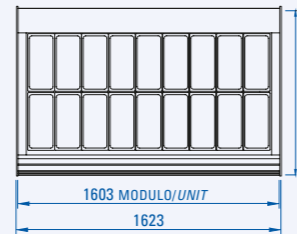

gioia

Profilo Profile

Base - without decorative panelling

Pannellata - with decorative panelling

Vista dall'alto Top view

12 vaschette 12 containers

18 vaschette 18 containers

24 vaschette 24 containers

8 vaschette 8 containers

12 vaschette 12 containers

16 vaschette 16 containers

Caratteristiche tecniche Technical specifications

modello model	dimensioni dimensions				imballo packaging				temperatura prodotto vasca (EN44 1-5) (°C) well product temp. (EN441+5) (°C)	potenza compressore power compressor						n. classe climatica (C°/°UR) no. climate class (C°/°UR)	sbirramento auto. elettr. automatic electric defrost	unità di controllo elettr. electronic control unit	fluido refrigerante R-404A R-404A refrigerant gas	tendina avvolgibile roller blind
	lunghezza (cm) length (cm)	profondità (cm) depth (cm)	altezza (cm) height (cm)	peso netto (kg) net weight (kg)	lunghezza (cm) length (cm)	profondità (cm) depth (cm)	altezza (cm) height (cm)	peso lordo (kg) gross weight (kg)		semiermetico semi-hermetic	ermetico hermetic									
di serie standard									tensione (V/Hz) supply (V/Hz)	regime (kw) output (kw)	sbirramento(kw) in defrost (kw)	tensione (V/Hz) supply (V/Hz)	regime (kw) output (kw)	sbirramento(kw) in defrost (kw)						
Gioia 12	112	105,4	122	230	124	128,1	153,8	285	-16 / -18	400/3/50	1.3	2.52	230/1/50	1.43	1.94	4+(32/60)	●	●	●	●
Gioia 18	162,3	105,4	122	315	174,5	128,1	153,8	380	-16 / -18	400/3/50	1.97	3.87	230/1/50	1.65	3.63	4+(32/60)	●	●	●	●
Gioia 24	214	105,4	122	380	221	128,1	153,8	470	-16 / -18	400/3/50	2.8	5.1	230/1/50	2.69	4.59	4+(32/60)	●	●	●	●