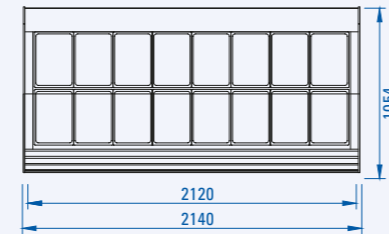

gioia

Profilo Profile

Base - without decorative panelling

Pannellata - with decorative panelling

Vista dall'alto Top view

12 vaschette 12 containers

18 vaschette 18 containers

24 vaschette 24 containers

8 vaschette 8 containers

12 vaschette 12 containers

16 vaschette 16 containers

Caratteristiche tecniche Technical specifications

modello model	dimensioni dimensions				imballo packaging				temperatura prodotto vasca (EN44 1-5) (°C) well product temp. (EN441+5) (°C)	potenza compressore power compressor						n. classe climatica (C°/°UR) no. climate class (C°/°UR)	sbirramento auto. elettr. automatic electric defrost	unità di controllo elettr. electronic control unit	fluido refrigerante R-404A R-404A refrigerant gas	tendina avvolgibile roller blind
	lunghezza (cm) length (cm)	profondità (cm) depth (cm)	altezza (cm) height (cm)	peso netto (kg) net weight (kg)	lunghezza (cm) length (cm)	profondità (cm) depth (cm)	altezza (cm) height (cm)	peso lordo (kg) gross weight (kg)		semiermetico semi-hermetic	ermetico hermetic									
di serie standard									tensione (V/Hz) supply (V/Hz)	regime (kw) output (kw)	sbirramento(kw) in defrost (kw)	tensione (V/Hz) supply (V/Hz)	regime (kw) output (kw)	sbirramento(kw) in defrost (kw)						
Gioia 12	112	105,4	122	230	124	128,1	153,8	285	-16 / -18	400/3/50	1.3	2.52	230/1/50	1.43	1.94	4+(32/60)	●	●	●	●
Gioia 18	162,3	105,4	122	315	174,5	128,1	153,8	380	-16 / -18	400/3/50	1.97	3.87	230/1/50	1.65	3.63	4+(32/60)	●	●	●	●
Gioia 24	214	105,4	122	380	221	128,1	153,8	470	-16 / -18	400/3/50	2.8	5.1	230/1/50	2.69	4.59	4+(32/60)	●	●	●	●