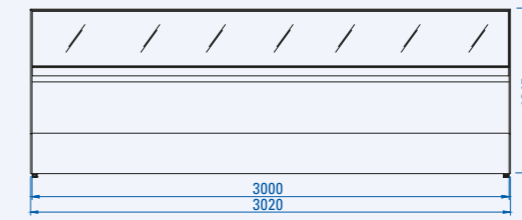

Profilo Profile

Base - without decorative panelling

Pannellata - with decorative panelling

Vista dall'alto Top view

Caratteristiche tecniche Technical specifications

modello model	dimensioni dimensions				imballo packaging				temperatura prodotto vasca (EN44 1-5) (°C) well product temp. (EN441+5) (°C)	potenza compressore power compressor		n. classe climatica (C°/°UR) no. climate class (C°/°UR)	sbirramento auto. elettr. automatic electric defrost	unità di controllo elettr. electronic control unit	fluido refrigerante R-404A R-404A refrigerant gas	tendina avvolgibile roller blind
	lunghezza (cm) length (cm)	profondità (cm) depth (cm)	altezza (cm) height (cm)	peso netto (kg) net weight (kg)	lunghezza (cm) length (cm)	profondità (cm) depth (cm)	altezza (cm) height (cm)	peso lordo (kg) gross weight (kg)		ermetico hermetic	regime (kw) output (kw)					
di serie standard									tensione (V/Hz) supply (V/Hz)	regime (kw) output (kw)						
Gioia 110	112	104,5	122	-	124	128,1	153,8	-	+2 / +4	230/1/50	0.66	4+(32/60)	●	●	●	●
Gioia 160	162,3	104,5	122	-	174,5	128,1	153,8	-	+2 / +4	230/1/50	0.85	4+(32/60)	●	●	●	●
Gioia 210	214	104,5	122	-	221	128,1	153,8	-	+2 / +4	230/1/50	1.1	4+(32/60)	●	●	●	●
Gioia 250	252	104,5	122	-	199	128,1	153,8	-	+2 / +4	230/1/50	0.66	4+(32/60)	●	●	●	●
Gioia 300	302	104,5	122	-	194,5	128,1	153,8	-	+2 / +4	230/1/50	0.66	4+(32/60)	●	●	●	●