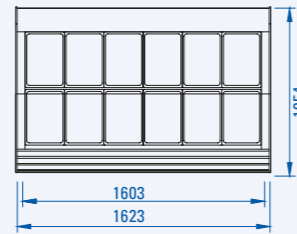

gioia

Profilo Profile

Base - without decorative panelling

Pannellata - with decorative panelling

Vista dall'alto Top view

12 vaschette 12 containers

18 vaschette 18 containers

24 vaschette 24 containers

8 vaschette 8 containers

12 vaschette 12 containers

16 vaschette 16 containers

Caratteristiche tecniche Technical specifications

modello model	dimensioni dimensions				imballo packaging				temperatura prodotto vasca (EN44 1-5) (°C) well product temp. (EN441+5) (°C)	potenza compressore power compressor						n. classe climatica (C°/°UR) no. climate class (C°/°UR)	sbirramento auto. elettr. automatic electric defrost	unità di controllo elettr. electronic control unit	fluido refrigerante R-404A R-404A refrigerant gas	tendina avvolgibile roller blind
	lunghezza (cm) length (cm)	profondità (cm) depth (cm)	altezza (cm) height (cm)	peso netto (kg) net weight (kg)	lunghezza (cm) length (cm)	profondità (cm) depth (cm)	altezza (cm) height (cm)	peso lordo (kg) gross weight (kg)		semiermetico semi-hermetic	ermetico hermetic									
di serie standard									tensione (V/Hz) supply (V/Hz)	regime (kw) output (kw)	sbirramento(kw) in defrost (kw)	tensione (V/Hz) supply (V/Hz)	regime (kw) output (kw)	sbirramento(kw) in defrost (kw)						
Gioia 12	112	105,4	122	230	124	128,1	153,8	285	-16 / -18	400/3/50	1.3	2.52	230/1/50	1.43	1.94	4+(32/60)	●	●	●	●
Gioia 18	162,3	105,4	122	315	174,5	128,1	153,8	380	-16 / -18	400/3/50	1.97	3.87	230/1/50	1.65	3.63	4+(32/60)	●	●	●	●
Gioia 24	214	105,4	122	380	221	128,1	153,8	470	-16 / -18	400/3/50	2.8	5.1	230/1/50	2.69	4.59	4+(32/60)	●	●	●	●