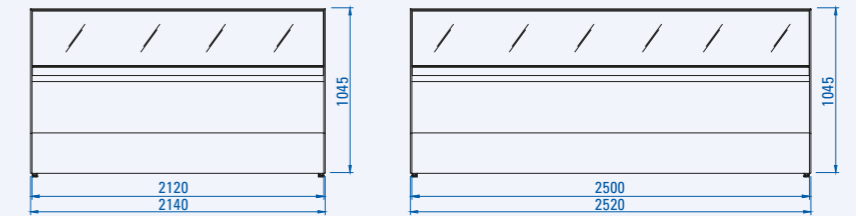

Profilo Profile

Base - without decorative panelling

Pannellata - with decorative panelling

Vista dall'alto Top view

Caratteristiche tecniche Technical specifications

modello model	dimensioni dimensions				imballo packaging				temperatura prodotto vasca (EN44 1-5) (°C) well product temp. (EN441+5) (°C)	potenza compressore power compressor		n. classe climatica (C°/°UR) no. climate class (C°/°UR)	sbirramento auto. elettr. automatic electric defrost	unità di controllo elettr. electronic control unit	fluido refrigerante R-404A R-404A refrigerant gas	tendina avvolgibile roller blind
	lunghezza (cm) length (cm)	profondità (cm) depth (cm)	altezza (cm) height (cm)	peso netto (kg) net weight (kg)	lunghezza (cm) length (cm)	profondità (cm) depth (cm)	altezza (cm) height (cm)	peso lordo (kg) gross weight (kg)		ermetico hermetic	regime (kw) output (kw)					
di serie standard									tensione (V/Hz) supply (V/Hz)	regime (kw) output (kw)						
Gioia 110	112	104,5	122	-	124	128,1	153,8	-	+2 / +4	230/1/50	0.66	4+(32/60)	●	●	●	●
Gioia 160	162,3	104,5	122	-	174,5	128,1	153,8	-	+2 / +4	230/1/50	0.85	4+(32/60)	●	●	●	●
Gioia 210	214	104,5	122	-	221	128,1	153,8	-	+2 / +4	230/1/50	1.1	4+(32/60)	●	●	●	●
Gioia 250	252	104,5	122	-	199	128,1	153,8	-	+2 / +4	230/1/50	0.66	4+(32/60)	●	●	●	●
Gioia 300	302	104,5	122	-	194,5	128,1	153,8	-	+2 / +4	230/1/50	0.66	4+(32/60)	●	●	●	●