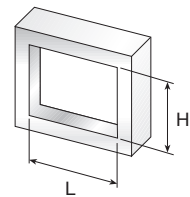

**TRAMOGGIA DOPPIA FONDI CAFFÈ
CON CASSETTO RACCOGLITORE ESTRAIBILE**

**DOUBLE COFFEE GROUNDS HOPPER
WITH REMOVABLE COLLECTOR DRAWER**

**DOUBLE TREMIE POUR MARC DE CAFÉ
AVEC TIROIR DE RAMASSAGE EXTRACTION**

**DOPPELTE KAFFEESATZSCHÜTTE
MIT AUSZIEHBARER SAMMELSCHUBLADE**

**DOBLE TOLVA PARA POSOS DE CAFÉ
CON CAJÓN RECOLECTOR EXTRAÍBLE**

**DUPLA TREMONHA PARA BORRAS DE CAFÉ
COM GAVETA DE COLHEITA EXTRAÍVEL**

Art.	A (mm)	B (mm)	L (mm)	H (mm)
3075/2	235	352	345	277

Art.	B (mm)	L (mm)	H (mm)
3075/2/SUP	235	345	277