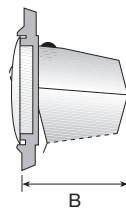

**TRAMOGGIA DOPPIA FONDI CAFFÈ
CON CASSETTO RACCOGLITORE ESTRAIBILE**

**DOUBLE COFFEE GROUNDS HOPPER
WITH REMOVABLE COLLECTOR DRAWER**

**DOUBLE TREMIE POUR MARC DE CAFÉ
AVEC TIROIR DE RAMASSAGE EXTRACTION**

**DOPPELTE KAFFEESATZSCHÜTTE
MIT AUSZIEHBARER SAMMELSCHUBLADE**

**DOBLE TOLVA PARA POSOS DE CAFÉ
CON CAJÓN RECOLECTOR EXTRAÍBLE**

**DUPLA TREMONHA PARA BORRAS DE CAFÉ
COM GAVETA DE COLHEITA EXTRAÍVEL**

Art.	A (mm)	B (mm)	L (mm)	H (mm)
3075/2	235	352	345	277