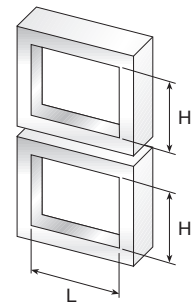

**TRAMOGGIA DOPPIA FONDI CAFFÈ
CON CASSETTO RACCOGLITORE ESTRAIBILE**

**DOUBLE COFFEE GROUNDS HOPPER
WITH REMOVABLE COLLECTOR DRAWER**

**DOUBLE TREMIE POUR MARC DE CAFÉ
AVEC TIROIR DE RAMASSAGE EXTRACTION**

**DOPPELTE KAFFEESATZSCHÜTTE
MIT AUSZIEHBARER SAMMELSCHUBLADE**

**DOBLE TOLVA PARA POSOS DE CAFÉ
CON CAJÓN RECOLECTOR EXTRAÍBLE**

**DUPLA TREMONHA PARA BORRAS DE CAFÉ
COM GAVETA DE COLHEITA EXTRAÍVEL**

Art.	A (mm)	B (mm)	L (mm)	H (mm)
3075/2	235	352	345	277

Art.	B (mm)	L (mm)	H (mm)
3075/2/SUP	235	345	277