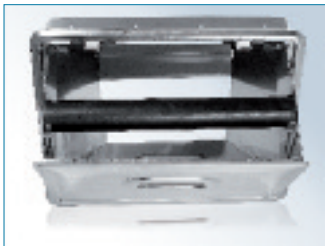

**TRAMOGGIA DOPPIA FONDI CAFFÈ
CON CASSETTO RACCOGLITORE ESTRAIBILE**

**DOUBLE COFFEE GROUNDS HOPPER
WITH REMOVABLE COLLECTOR DRAWER**

**DOUBLE TREMIE POUR MARC DE CAFÉ
AVEC TIROIR DE RAMASSAGE EXTRACTION**

**DOPPELTE KAFFEESATZSCHÜTTE
MIT AUSZIEHBARER SAMMELSCHUBLADE**

**DOBLE TOLVA PARA POSOS DE CAFÉ
CON CAJÓN RECOLECTOR EXTRAÍBLE**

**DUPLA TREMONHA PARA BORRAS DE CAFÉ
COM GAVETA DE COLHEITA EXTRAÍVEL**

Art.	A (mm)	B (mm)	L (mm)	H (mm)
3075/2	235	352	345	277