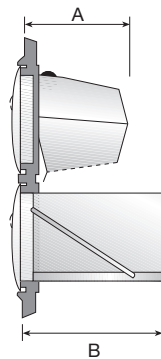

**TRAMOGGIA DOPPIA FONDI CAFFÈ
CON CASSETTO RACCOGLITORE ESTRAIBILE**

**DOUBLE COFFEE GROUNDS HOPPER
WITH REMOVABLE COLLECTOR DRAWER**

**DOUBLE TREMIE POUR MARC DE CAFÉ
AVEC TIROIR DE RAMASSAGE EXTRACTION**

**DOPPELTE KAFFEESATZSCHÜTTE
MIT AUSZIEHBARER SAMMELSCHUBLADE**

**DOBLE TOLVA PARA POSOS DE CAFÉ
CON CAJÓN RECOLECTOR EXTRAÍBLE**

**DUPLA TREMONHA PARA BORRAS DE CAFÉ
COM GAVETA DE COLHEITA EXTRAÍVEL**

Art.	A (mm)	B (mm)	L (mm)	H (mm)
3075/2	235	352	345	277

Art.	B (mm)	L (mm)	H (mm)
3075/2/SUP	235	345	277