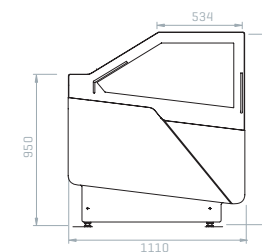

DREAM

La linea **Dream** non ha elementi strutturali in metallo. Il castello vetri si sorregge autonomamente, la vetrina risulta leggerissima e non esistono ostacoli tra l'utente e il prodotto, come in un sogno. L'apertura a ribalta dall'alto verso il basso della parte frontale del castello vetri facilita l'operatore nel lavoro di carico/scarico del prodotto e garantisce totale accesso nella parte interna della vetrina. L'ampia apertura frontale permette una pulizia assolutamente agevole della vetrina.

GELATO 1V

Pannellata / Panelled

GELATO 2V

Pannellata / Panelled

CARATTERISTICHE TECNICHE

technical specifications

Refrigerazione ventilata con doppio flusso d'aria.
Sbrinatorio degli evaporatori veloce (90°) ad inversione di ciclo. Castello vetri termico alimentato elettricamente, vetro frontale apribile dall'alto verso il basso. Unità condensatrice ermetica 230V/50 Hz oppure semi-ermetica 380V/50Hz.