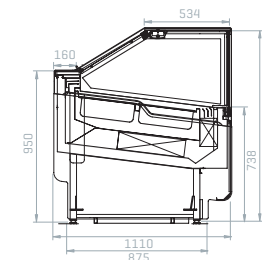

DREAM

La linea **Dream** non ha elementi strutturali in metallo. Il castello vetri si sorregge autonomamente, la vetrina risulta leggerissima e non esistono ostacoli tra l'utente e il prodotto, come in un sogno. L'apertura a ribalta dall'alto verso il basso della parte frontale del castello vetri facilita l'operatore nel lavoro di carico/scarico del prodotto e garantisce totale accesso nella parte interna della vetrina. L'ampia apertura frontale permette una pulizia assolutamente agevole della vetrina.

DREAM

GELATO *Gelato*

VETRINA GELATO
Gelato cabinet

REFRIGERAZIONE VENTILATA
Ventilated refrigeration

REFRIGERAZIONE VENTILATA CON DOPPIO FLUSSO DELL'ARIA
Ventilated refrigeration with double air flow

COLORI PERSONALIZZABILI
Customizable colors

GELATO 1V

Pannellata / Panelled

GELATO 2V

Pannellata / Panelled

CARATTERISTICHE TECNICHE

technical specifications

Refrigerazione ventilata con doppio flusso d'aria.
Sbrinatorio degli evaporatori veloce (90°) ad inversione di ciclo. Castello vetri termico alimentato elettricamente, vetro frontale apribile dall'alto verso il basso. Unità condensatrice ermetica 230V/50 Hz oppure semi-ermetica 380V/50Hz.