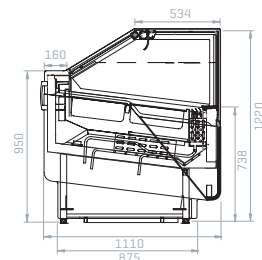

GELATO 1V

Pannellata / Panelled

GELATO 2V

Pannellata / Panelled

CARATTERISTICHE TECNICHE

technical specifications

Refrigerazione ventilata con doppio flusso d'aria.
Sbrinatorio degli evaporatori veloce (90°) ad inversione di ciclo. Castello vetri termico alimentato elettricamente, vetro frontale apribile dall'alto verso il basso. Unità condensatrice ermetica 230V/50 Hz oppure semi-ermetica 380V/50Hz.