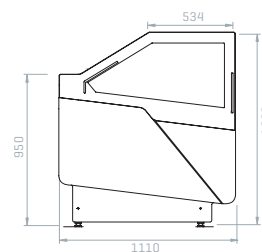

DREAM

La linea **Dream** non ha elementi strutturali in metallo. Il castello vetri si sorregge autonomamente, la vetrina risulta leggerissima e non esistono ostacoli tra l'utente e il prodotto, come in un sogno. L'apertura a ribalta dall'alto verso il basso della parte frontale del castello vetri facilita l'operatore nel lavoro di carico/scarico del prodotto e garantisce totale accesso nella parte interna della vetrina. L'ampia apertura frontale permette una pulizia assolutamente agevole della vetrina.

GELATO 1V

Pannellata / Panelled

GELATO 2V

Pannellata / Panelled

CARATTERISTICHE TECNICHE

technical specifications

Refrigerazione ventilata con doppio flusso d'aria.
Sbrinatorio degli evaporatori veloce (90°) ad inversione di ciclo. Castello vetri termico alimentato elettricamente, vetro frontale apribile dall'alto verso il basso. Unità condensatrice ermetica 230V/50 Hz oppure semi-ermetica 380V/50Hz.