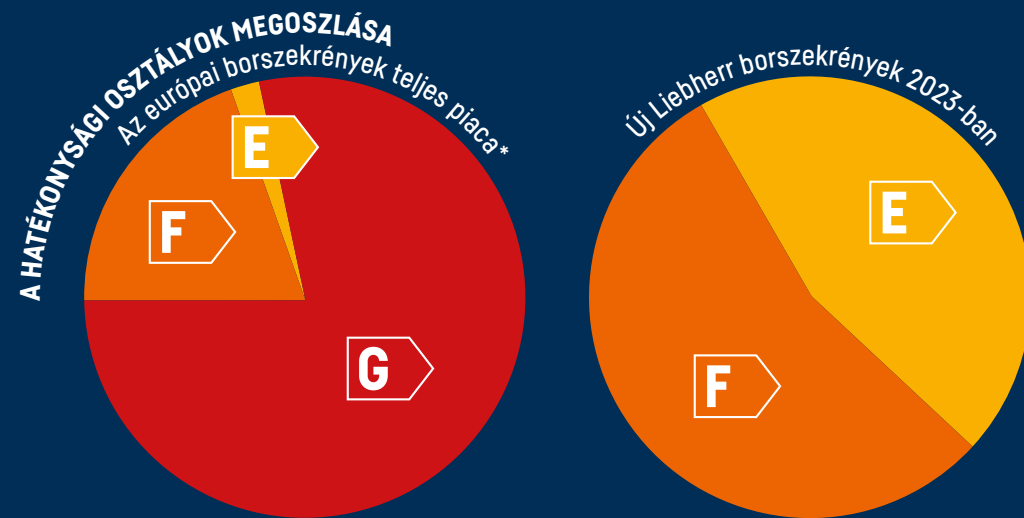

Az igazi ízek Tények tényei. A valódi ízekről.

Optimális energiahatékonyság.

A Liebherr bortároló szekrények kategóriájukban a leghatékonyabbak közé tartoznak. A legtöbb gyártó az európai energiacímke szerint G energiahatékonysági osztályba tartozó modelleket kínál. A Liebherr új, üvegajtós bortároló szekrényei viszont az F energiahatékonysági osztályba, a teli ajtóval rendelkező szekrények pedig a még hatékonyabb E osztályba tartoznak.

*Forrás: EPREL 2022

Minden készülék hálózatra kapcsolható.

Akár gyárilag, akár utólagosan felszerelt SmartDevice box-szal.

1 zóna

A borospincék által inspirált Liebherr bortároló szekrények egyetlen hőmérsékleti zónával rendelkeznek. A TempProtect Plus két érzékelővel ellenőrzi az 5 °C és 20 °C között beállított hőmérsékletet.