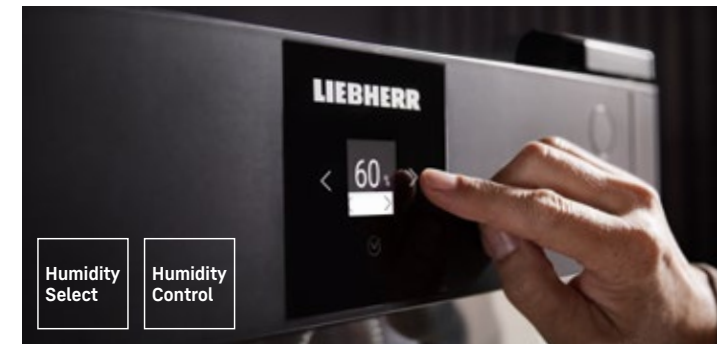

Jó állapotban tartja a dugókat.

A HumiditySelect segítségével a bortároló szekrények páratartalma két lépésben állítható be: Standard vagy Magas. A GrandCru Selection sorozat modelljei HumidityControl rendszerrel vannak felszerelve. Ez a funkció lehetővé teszi a páratartalom beállítását az 50–80% RH* tartományon belül, és folyamatosan megjeleníti az aktuális értéket. Amennyiben a páratartalom 50% RH alá esik, a készülék automatikusan jelzi ezt.