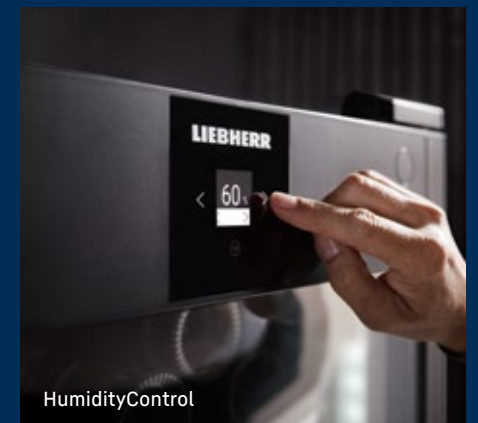

HumidityControl