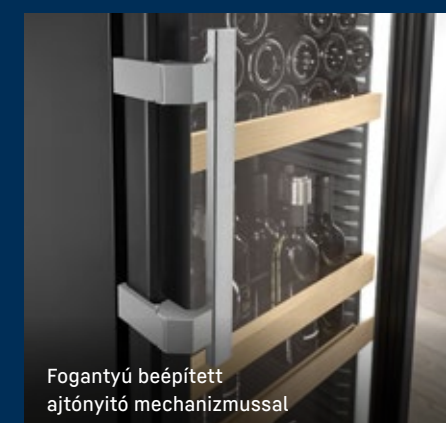

### Borszervírozó szekrények professzionális használatra

EasyServe palackosár

Fogantyú beépített ajtónyitó mechanizmussal