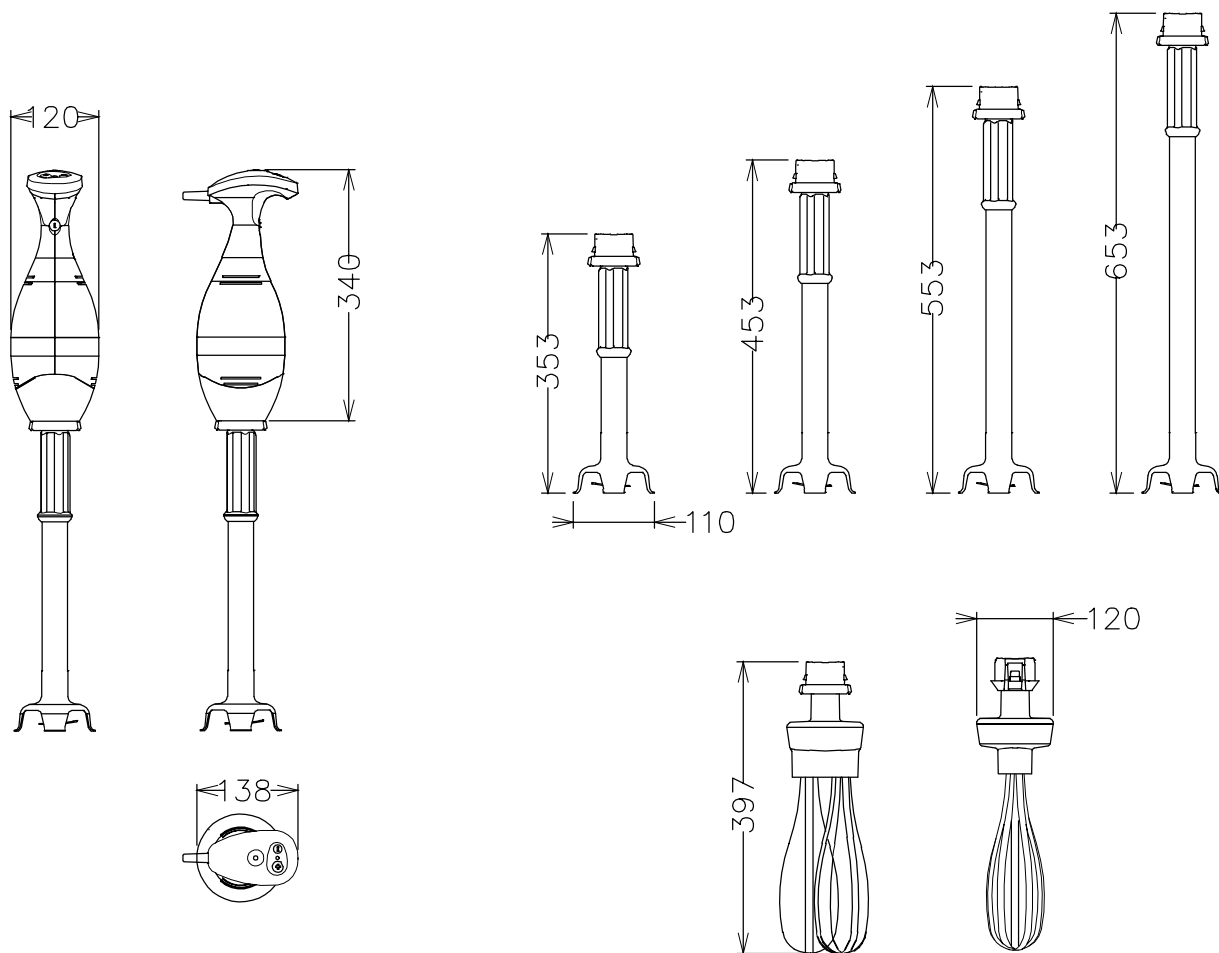

Kézipixerek
Bermixer 350 W

603546, 603568, 603567, 603561, 603547

JELMAGYARÁZAT	BMX350T35 603546	BMX350T45 603547	BMK350T45 603561	BMXU350 603567	BMXUP350 603568
EI - Elektromos csatlakozás	220...240 V, 1N, 50/60	220...240 V, 1N, 50/60	220...240 V, 1N, 50/60	220...240 V, 1N, 50/60	220...240 V, 1N, 50/60

BCAA010

A gyártó fenntartja a jogot, hogy minden előzetes értesítés nélkül módosítson változtatson a terméken 2013-10-03