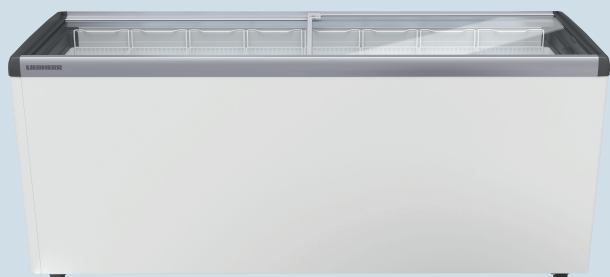

# EFE 6052

LED

Bruttó/nettó úrtartalom	593/457 l
Külső méretek mm (szé./mé./ma.)	1885/680/825
Belső méretek mm (szé./mé./ma.)	1760/535/523
Árubemutató felület (TDA)	1,03 m <sup>2</sup>
energiafogyasztás év	1112 kWh
Klímaosztály	7 <sup>1</sup>
Hűtőközeg	R 290
Zajszint	52 dB(A)
Teljesítményigény	2,5 A
Feszültség	220-240 V~
Hűtőrendszer	statikus
Leolvasztás	manuális
Hőmérsékleti tartomány	-10°C ig -24°C
ajtó/külső burkolat anyaga	üveg eltolható fedél
Külső burkolat/szín	acél / fehér
Belső burkolat	acél
Vezérlés	mechanikus vezérlés
Hőmérsékletkijelző	belső analóg
Kosarak száma	0
Kosarak maximális száma	8
Görgők/görgőfajta	igen/irányítható görgők
Zár tartozék/rendelhető	rendelhető
Szigetelés	60 mm
Vízvezető	igen
Bruttó/nettó súly	92,50 / 82,30 kg
EAN	9550000028272