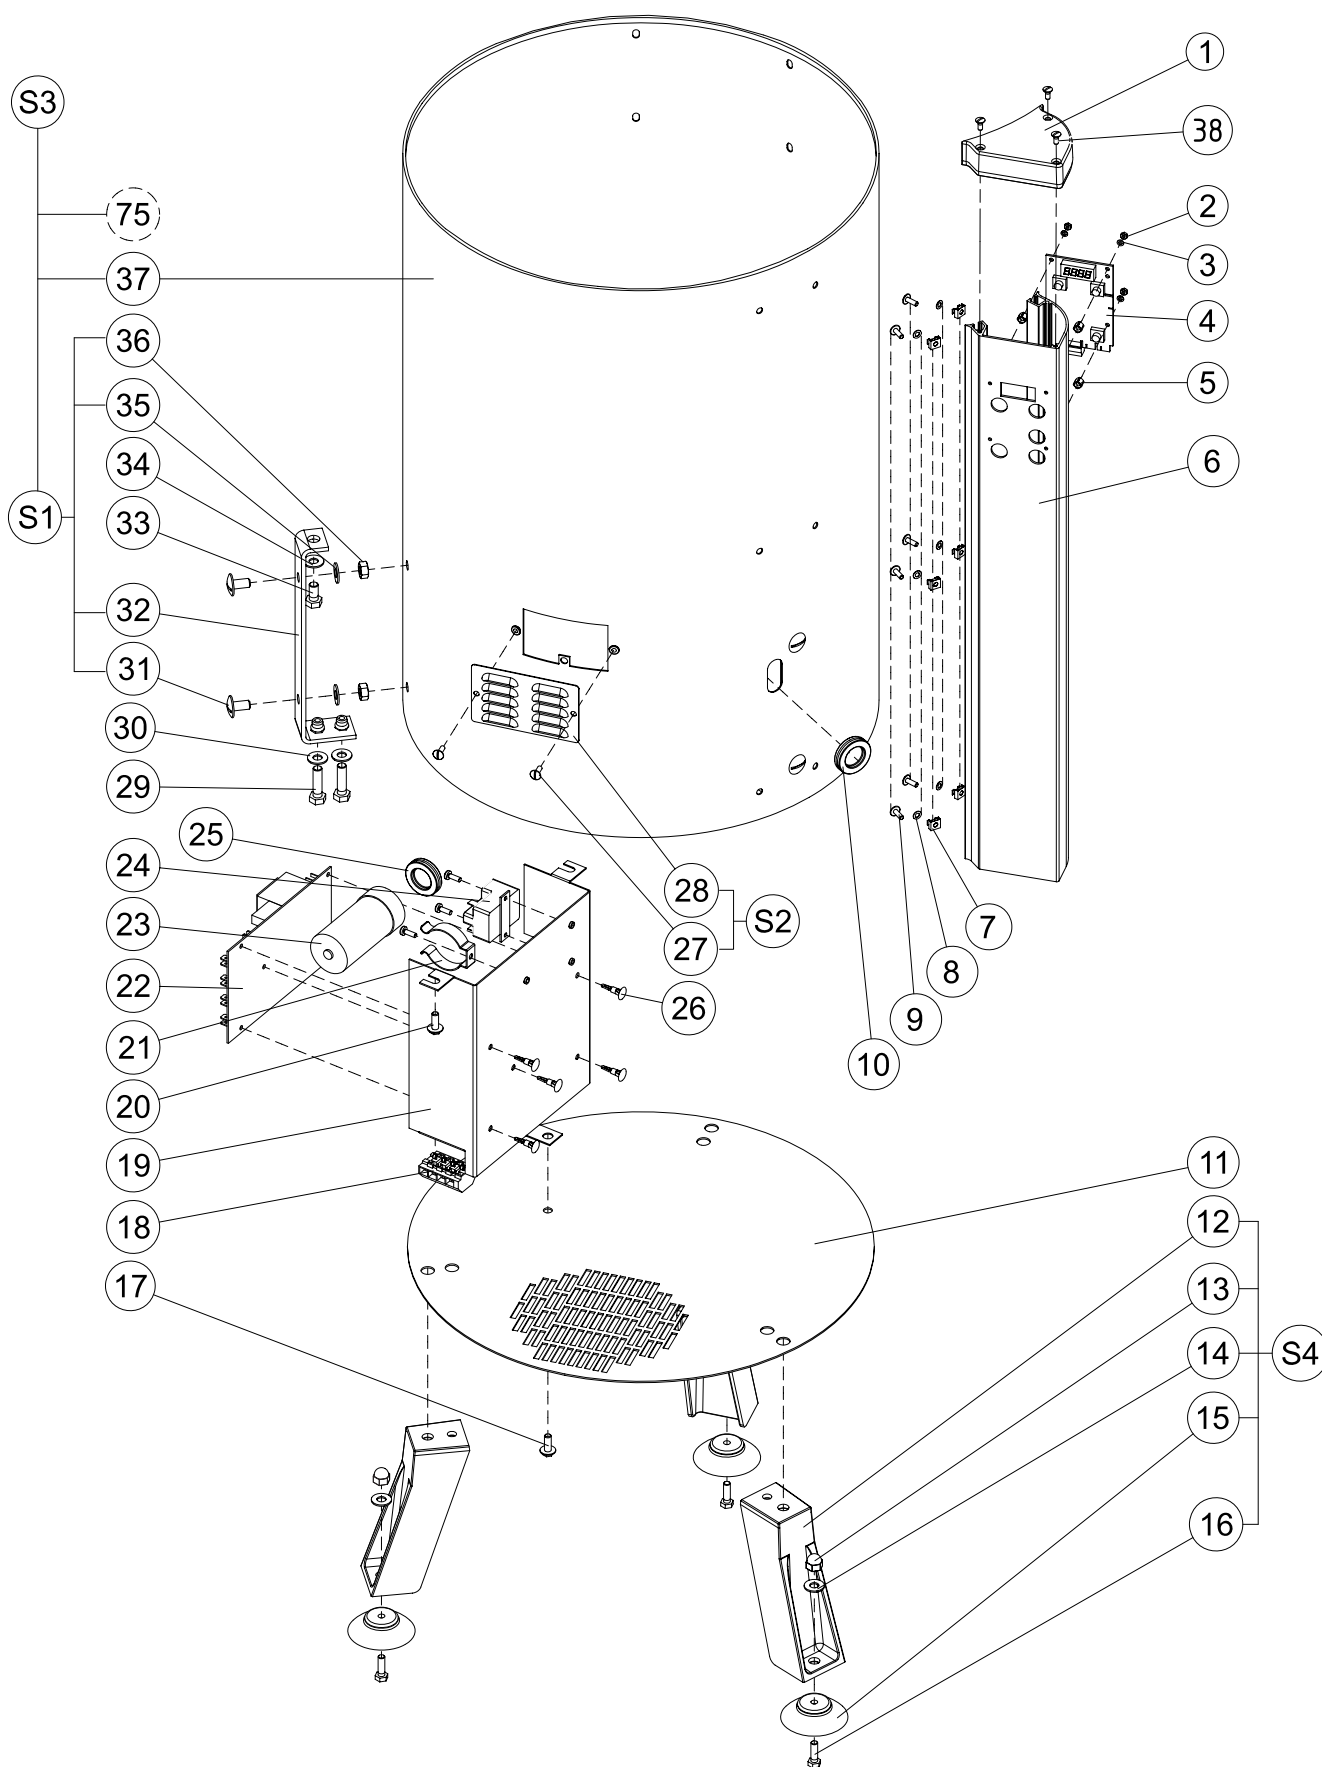

Nomenclatura - Struttura/Nomenclatura - Estructura

N°	Cod.	Designazione
1	OD5852	Coperchio supporto sicurezza
2	033987	Dado Hu M3 Set x10
3	OD5188	Rondella PE M3 Set x10
4	OD5189	Gruppo scheda timer automatica
5	OD5190	Distanziatore Set x10
6	OD5208	Gruppo guida supporto comando
7	OD1021	Dado gabbia M4 Set x10
8	OD5137	Rondella PE M4 Set x10
9	OD0532	Vite RL M4x12 Set x10
10	OD3031	Passafilo
11	OD2629	Lamiera di base
12	Voir S4	Piede
13	OKL161	Dado cieco M8 Set x10
14	OD0632	Rondella CS M8 Set x10
15	OD0354	Ventosa Set x5
16	OD0507	Vite H M8x20 Set x10
17	OD2901	Vite H M6x4516 Set x10
18	OD5135	Morsetti
19	OD5923	Supporto componente
20	OD0551	Vite H M6x12 Set x10
21	OD3491	Lira Set x5
	OD2851	Vite Cx M4x12 Set x10
22	OKQ429	Scheda mono 115-230/50-60
23	OU0471	Condensatore 90 MF/ 230 V
	OU0472	Condensatore 160MF/ 115 V
24	OD3329	Relè klixon 4CR2-692/ 230 V
	OD1251	Relè klixon 2CR3277/ 115 V
	OD6724	Vite Cx M4x10 Set x10
25	OD3031	Passafilo
26	OD2848	Distanziatore di fissaggio Set x10
27	OD0532	Vite RL M4x12 Set x10
28	OD2630	Griglia di ventilazione
29	OD2329	Vite H M8x30 Set x10
30	OD0632	Rondella CS M8 Set x10
31	OD0517	Vite RL M8x16 Set x10
32	Voir S1	Candela
33	OD0498	Vite H M8x16 Set x10
34	OD0632	Rondella CS M8 Set x10
35	OD0632	Rondella CS M8 Set x10
36	OD0642	Dado M8 Set x10
37	Voir S3	Ghiera
38	OD3335	Vite PT WN K40/12 (set x 10)
S1	OD2635	Gruppo candela Set x3
S2	OD2630	Gruppo piastra di ventilazione 2
S3	OD1690	Gruppo ghiera + divisorio
S4	OD1654	Gruppo piede

N.	Código	Descripción
1	OD5852	Soporte seguridad tapa
2	033987	Tuerca Hu M3 Juego x10
3	OD5188	Arandela PE M3 Juego x10
4	OD5189	Tarjeta Temporizador Auto equipado
5	OD5190	Separador Juego x10
6	OD5208	Rail soporte mando equipado
7	OD1021	Tuerca jaula M4 Juego x10
8	OD5137	Arandela PE M4 Juego x10
9	OD0532	Tornillo RL M4x12 Juego x10
10	OD3031	Pasafilo
11	OD2629	Chapa de fondo
12	Voir S4	Pata
13	OKL161	Tuerca ciega M8 Juego x10
14	OD0632	Arandela CS M8 Juego x10
15	OD0354	Ventosa Juego x5
16	OD0507	Tornillo H M8x20 Juego x10
17	OD2901	Tornillo H M6x16 Juego x10
18	OD5135	Placa de bornes
19	OD5923	Soporte componente
20	OD0551	Tornillo H M6x12 Juego x10
21	OD3491	Soporte lira Juego x5
	OD2851	Tornillo Cx M4x12 Juego x10
22	OKQ429	Tarjeta mono 115-230/50-60
23	OU0471	Condensador 90MF/230V
	OU0472	Condensador 160MF/115V
24	OD3329	Relé klixon 4CR2-692/ 230V
	OD1251	Relé klixon 2CR3277/ 115V
	OD6724	Tornillo Cx M4x10 Juego x10
25	OD3031	Pasafilos
26	OD2848	Separador de fijación Juego x10
27	OD0532	Tornillo RL M4x12 Juego x10
28	OD2630	Rejilla de ventilación
29	OD2329	Tornillo H M8x30 juego x10
30	OD0632	Arandela CS M8 Juego x10
31	OD0517	Tornillo RL M8x16 Juego x10
32	Voir S1	Columna
33	OD0498	Tornillo H M8x16 juego x10
34	OD0632	Arandela CS M8 Juego x10
35	OD0632	Arandela CS M8 Juego x10
36	OD0642	Tuerca M8 Juego x10
37	Voir S3	Virola
38	OD3335	Tornillo PT WN K40/12 (juego x 10)
S1	OD2635	Columna equipada Juego x3
S2	OD2630	Placa ventilación equipada
S3	OD1690	Virola + tabique equipado
S4	OD1654	Pata equipada

Esploso - Struttura/Despiece - Estructura