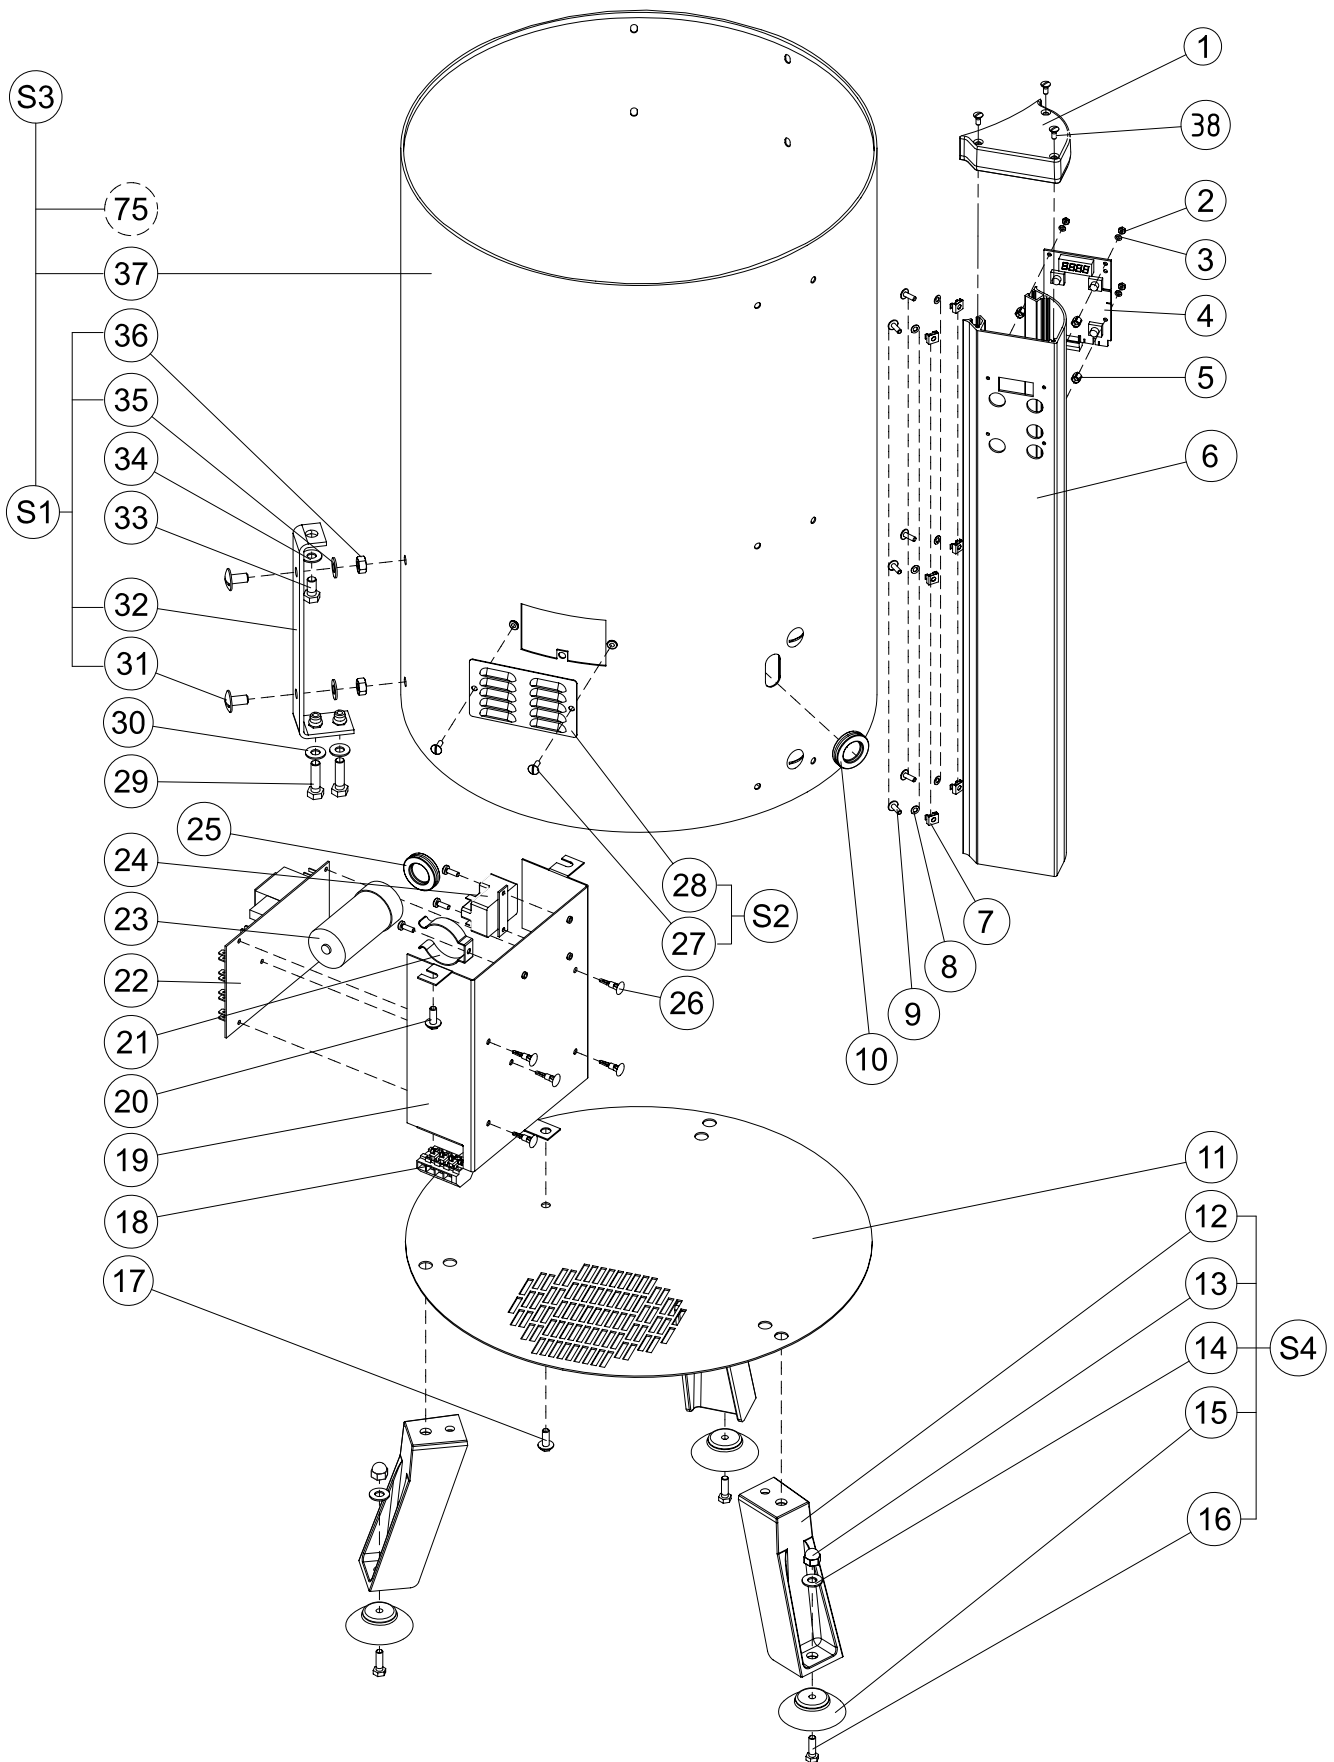

Mge	Teile-Nr	Bezeichnung
1	0D5852	Halterung Sicherheit Abdeckung
2	033987	Mutter Hu M3 (10-er Satz)
3	0D5188	Scheibe PE M3 (10er-Satz)
4	0D5189	Karte autom. Zeitschaltuhr komplett
5	0D5190	Abstandsring 10-er Satz
6	0D5208	Halteschiene Steuerung komplett
7	0D1021	Käfigmutter M4 (10-er Satz)
8	0D5137	Scheibe PE M4 (10er-Satz)
9	0D0532	Schraube RL M4x12 (10-er Satz)
10	0D3031	Tülle
11	0D2629	Bodenplatte
12	Voir S4	Fuß
13	OKL161	Hutmutter M8 (10-er Satz)
14	0D0632	Scheibe CS M8 (10-er Satz)
15	0D0354	Saugfüße 5-er Satz
16	0D0507	Schraube H M8X20 (10-er Satz)
17	0D2901	Schraube H M6x16 (10-er Satz)
18	0D5135	Klemmenleiste
19	0D5923	Halterung Bauteil
20	0D0551	Schraube H M6x12 (10-er Satz)
21	0D3491	Federklammer (5-er Satz)
	0D2851	Schraube Cx M4x12 (10-er Satz)
22	OKQ429	Wechselstromkarte 115-230V/50-60Hz
23	0U0471	Kondensator 90MF/230V
	0U0472	Kondensator 160MF/115V
24	0D3329	Klixon Relais 4CR2-692/ 230V
	0D1251	Klixon Relais 2CR3277/ 115V
	0D6724	Schraube Cx M4x10 (10-er Satz)
25	0D3031	Tülle
26	0D2848	Abstandsring Befestigung 10-er Satz
27	0D0532	Schraube RL M4x12 (10-er Satz)
28	0D2630	Gebläsegitter
29	0D2329	Schraube H M8x30 (10-er Satz)
30	0D0632	Scheibe CS M8 (10-er Satz)
31	0D0517	Schraube RL M8x16 (10-er Satz)
32	Voir S1	Ständer
33	0D0498	Schraube H M8x16 (10-er Satz)
34	0D0632	Scheibe CS M8 (10-er Satz)
35	0D0632	Scheibe CS M8 (10-er Satz)
36	0D0642	Mutter M8 (10-er Satz)
37	Voir S3	Ring
38	0D3335	Schraube PT WN K40/12 (10-er Satz)
S1	0D2635	Ständer komplett (3-er Satz)
S2	0D2630	Platte Gebläse komplett
S3	0D1690	Ring + Trennwand komplett
S4	0D1654	Fuß komplett

Vue éclatée - Structure / Exploded view - Structure / Explosionszeichnung