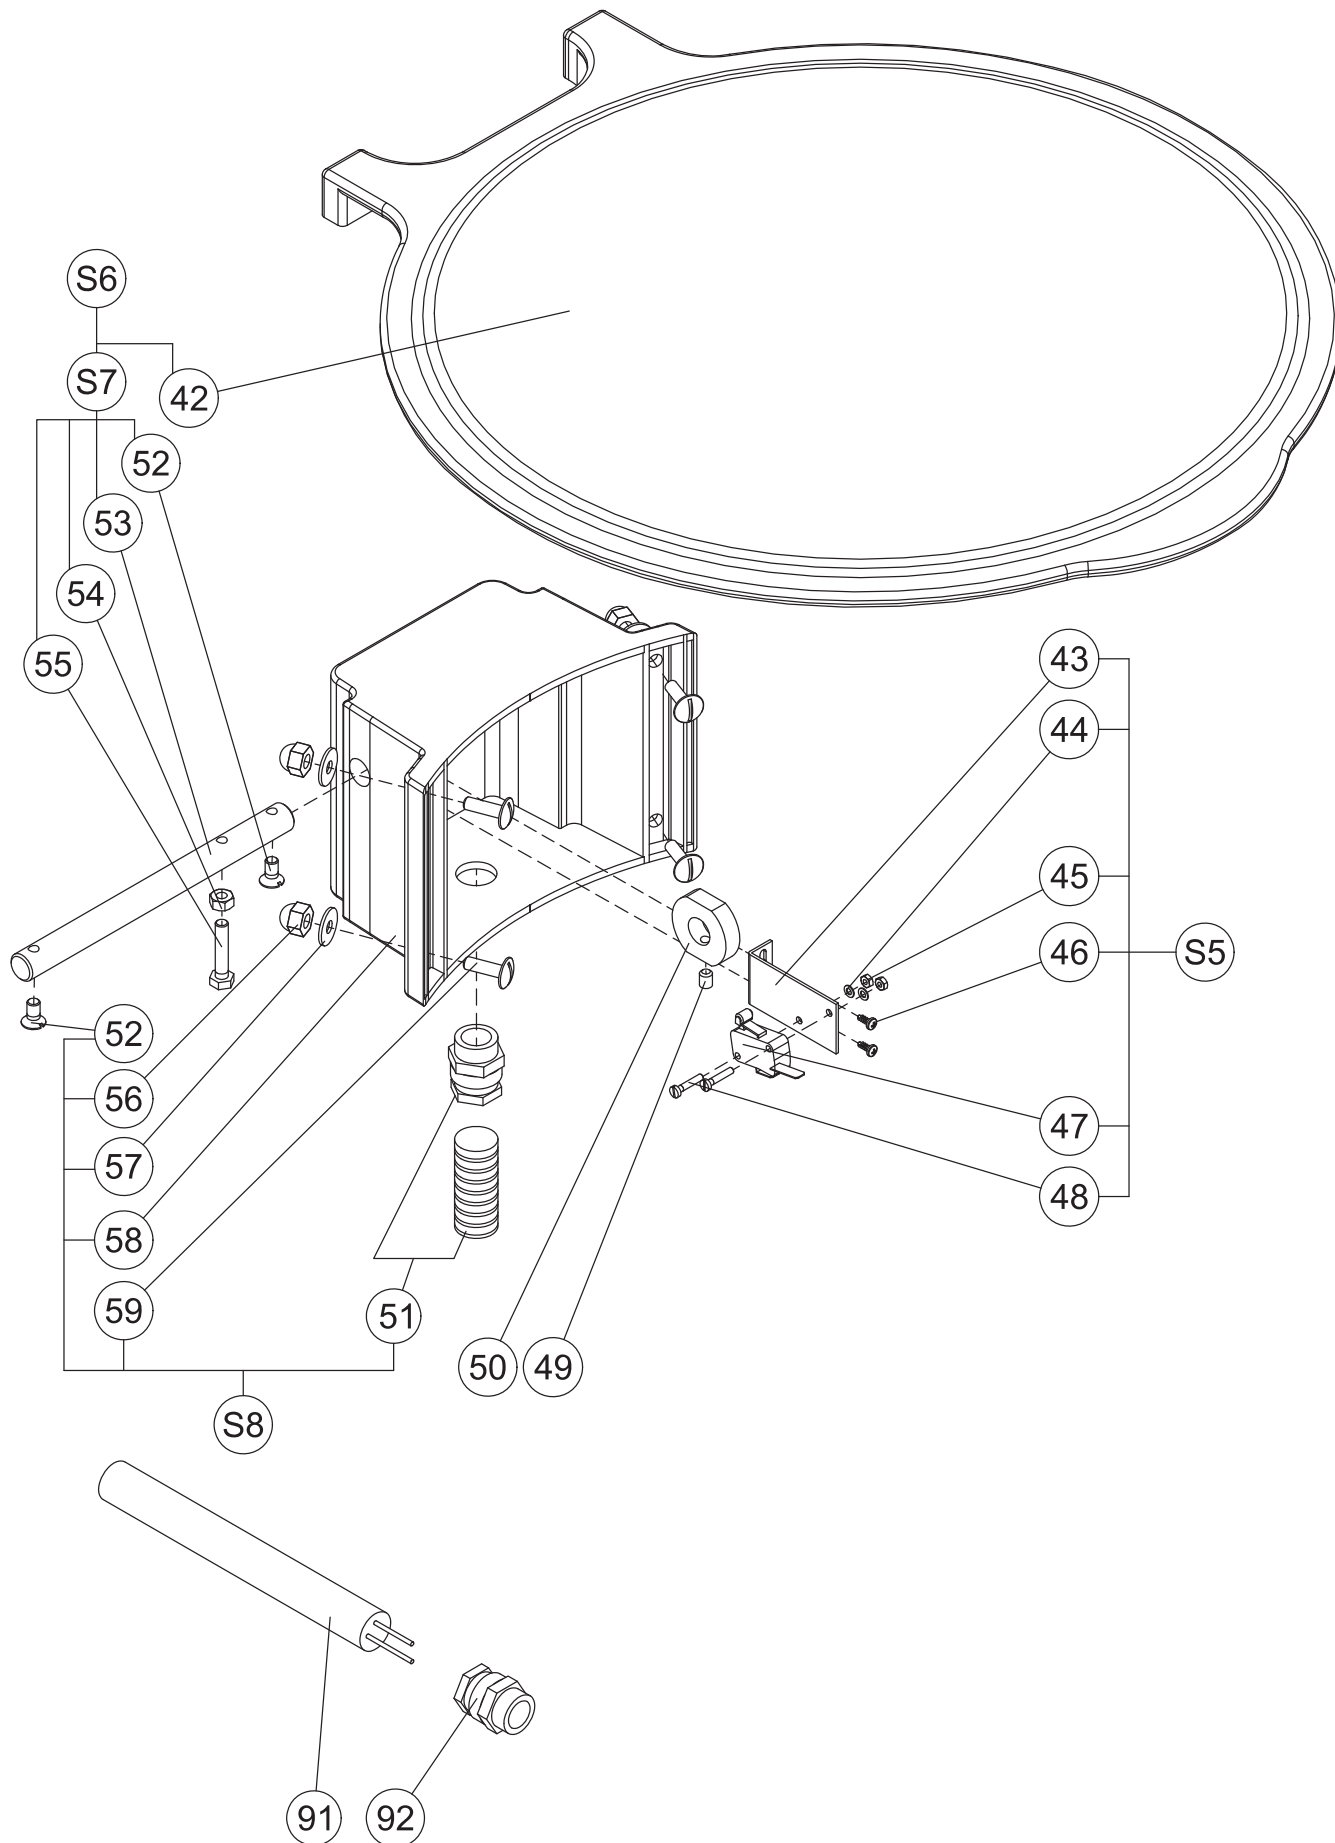

Structure Boitier / Parts List Casing / Stückliste Gehäuse / Nomenclatura Caja / Scatola Nomenclatura /

Rep. Item	Code Part N°	Désignation / Description
42	OD0705	Couvercle/Cover
43	Voir S5	Support rupteur/Circuit breaker support
44	OD2877	Rondelle M3 Jeu x10/Washer M3 Set x10
45	033987	Ecrou M3 Jeu x10/Nut M3 Set x10
46	OD2918	Vis PT K30x8 Jeu x10/Screw PT K30x8 Set x10
47	OD6663	Microrupteur/Micro-switch
48	OKQ511	Vis C M3X16 Jeu x10/Cheese head screw M3X16 Set x10
49	OD0545	Vis ST M6x8 Jeu x10/Screw ST M6x8 Set x10
50	OD1567	Came/Cam
51	OD7194	Presse etoupe/Stuffing gland
52	OU0669	Vis F M6x12 Jeu x10/Countersunk screw M6x12 Set x10
53	Voir S7	Axe de couvercle/Cover spindle
54	OD0503	Ecrou M6 Jeu x10/Nut M6 Set x10
55	OD0599	Vis H M6x45 Jeu x10/Hex head screw M6x45 Set x10
56	OD0583	Ecrou borgne M6 Jeu x10/Cap nut M6 Set x10
57	OD0624	Rondelle CS M6 Jeu x10/Washer CS M6 Set x10
58	Voir S8	Boitier/Casing
59	OU0237	Vis RL M6x20 Jeu x10/Screw/RL M6x20 Set x10
91	OD2633	Cordon alimentation/Power supply lead
92	OD2073	Presse etoupe/Stuffing gland
S5	OD1569	Microrupteur complet/Complete micro-switch
S6	OD0906	Couvercle équipé/Cover assembly
S7	OD2634	Axe de couvercle équipé/Cover spindle assembly
S8	OD1568	Boitier équipé/Casing assembly

Pos.	Teile Nr	Bezeichnung
42	OD0705	Deckel
43	Voir S5	Schalterhalterung
44	OD2877	Scheibe M3 (10-er Satz)
45	033987	Mutter M3 (10-er Satz)
46	OD2918	Schraube PT K30x8 (10-er Satz)
47	OD6663	Mikroschalter
48	OKQ511	Schraube C M3x16 (10-er Satz)
49	OD0545	Schraube ST M6x8 (10-er Satz)
50	OD1567	Nocke
51	OD7194	Kabelverschraubung
52	OU0669	Schraube F M6x12 (10-er Satz)
53	Voir S7	Welle Deckel
54	OD0503	Mutter M6 (10-er Satz)
55	OD0599	Schraube H M6x45 (10-er Satz)
56	OD0583	Hutmutter MH (10-er Satz)
57	OD0624	Scheibe CS M6 (10-er Satz)
58	Voir S8	Gehäuse
59	OU0237	Schraube RL M6x20 (10-er Satz)
91	OD2633	Stromkabel
92	OD2073	Kabelverschraubung
S5	OD1569	Mikroschalter komplett
S6	OD0906	Abdeckung komplett
S7	OD2634	Welle Deckel komplett
S8	OD1568	Gehäuse komplett

N°	Cod.	Designazione
42	OD0705	Coperchio
43	Voir S5	Supporto rottore
44	OD2877	Rondella M3 Set x10
45	033987	Dado M3 Set x10
46	OD2918	Vite PT K30x8 Set x10
47	OD6663	Microrottore
48	OKQ511	Vite C M3X16 Set x10
49	OD0545	Vite ST M6x8 Set x10
50	OD1567	Camma
51	OD7194	Premistoppa
52	OU0669	Vite F M6x12 Set x10
53	Voir S7	Asse del coperchio
54	OD0503	Dado M6 Set x10
55	OD0599	Vite H M6x45 Set x10
56	OD0583	Dado cieco M6 Set x10
57	OD0624	Rondella CS M6 Set x10
58	Voir S8	Scatola
59	OU0237	Vite RL M6x20 Set x10
91	OD2633	Cavo di alimentazione
92	OD2073	Premistoppa
S5	OD1569	Microrottore completo
S6	OD0906	Gruppo coperchio
S7	OD2634	Gruppo asse del coperchio
S8	OD1568	Gruppo scatola

N.	Código	Descripción
42	OD0705	Tapa
43	Voir S5	Soporte ruptor
44	OD2877	Arandela M3 Juego x10
45	033987	Tuerca M3 Juego x10
46	OD2918	Tornillo PT K30x8 Juego x10
47	OD6663	Microrruptor
48	OKQ511	Tornillo C M3X16 Juego x10
49	OD0545	Tornillo ST M6x8 Juego x10
50	OD1567	Leva
51	OD7194	Prensaestopa
52	OU0669	Tornillo F M6x12 Juego x10
53	Voir S7	Eje de tapa
54	OD0503	Tuerca M6 Juego x10
55	OD0599	Tornillo H M6x45 Juego x10
56	OD0583	Tuerca ciega M6 Juego x10
57	OD0624	Arandela CS M6 Juego x10
58	Voir S8	Caja
59	OU0237	Tornillo RL M6x20 Juego x10
91	OD2633	Cable alimentación
92	OD2073	Prensaestopa
S5	OD1569	Microrruptor completo
S6	OD0906	Tapa equipada
S7	OD2634	Eje de tapa equipada
S8	OD1568	Caja equipada

**Vue éclatée Boitier / Exploded view Casing / Explosions-
zeichnung Gehäuse / Esploso Caja / Despiece Scatola**