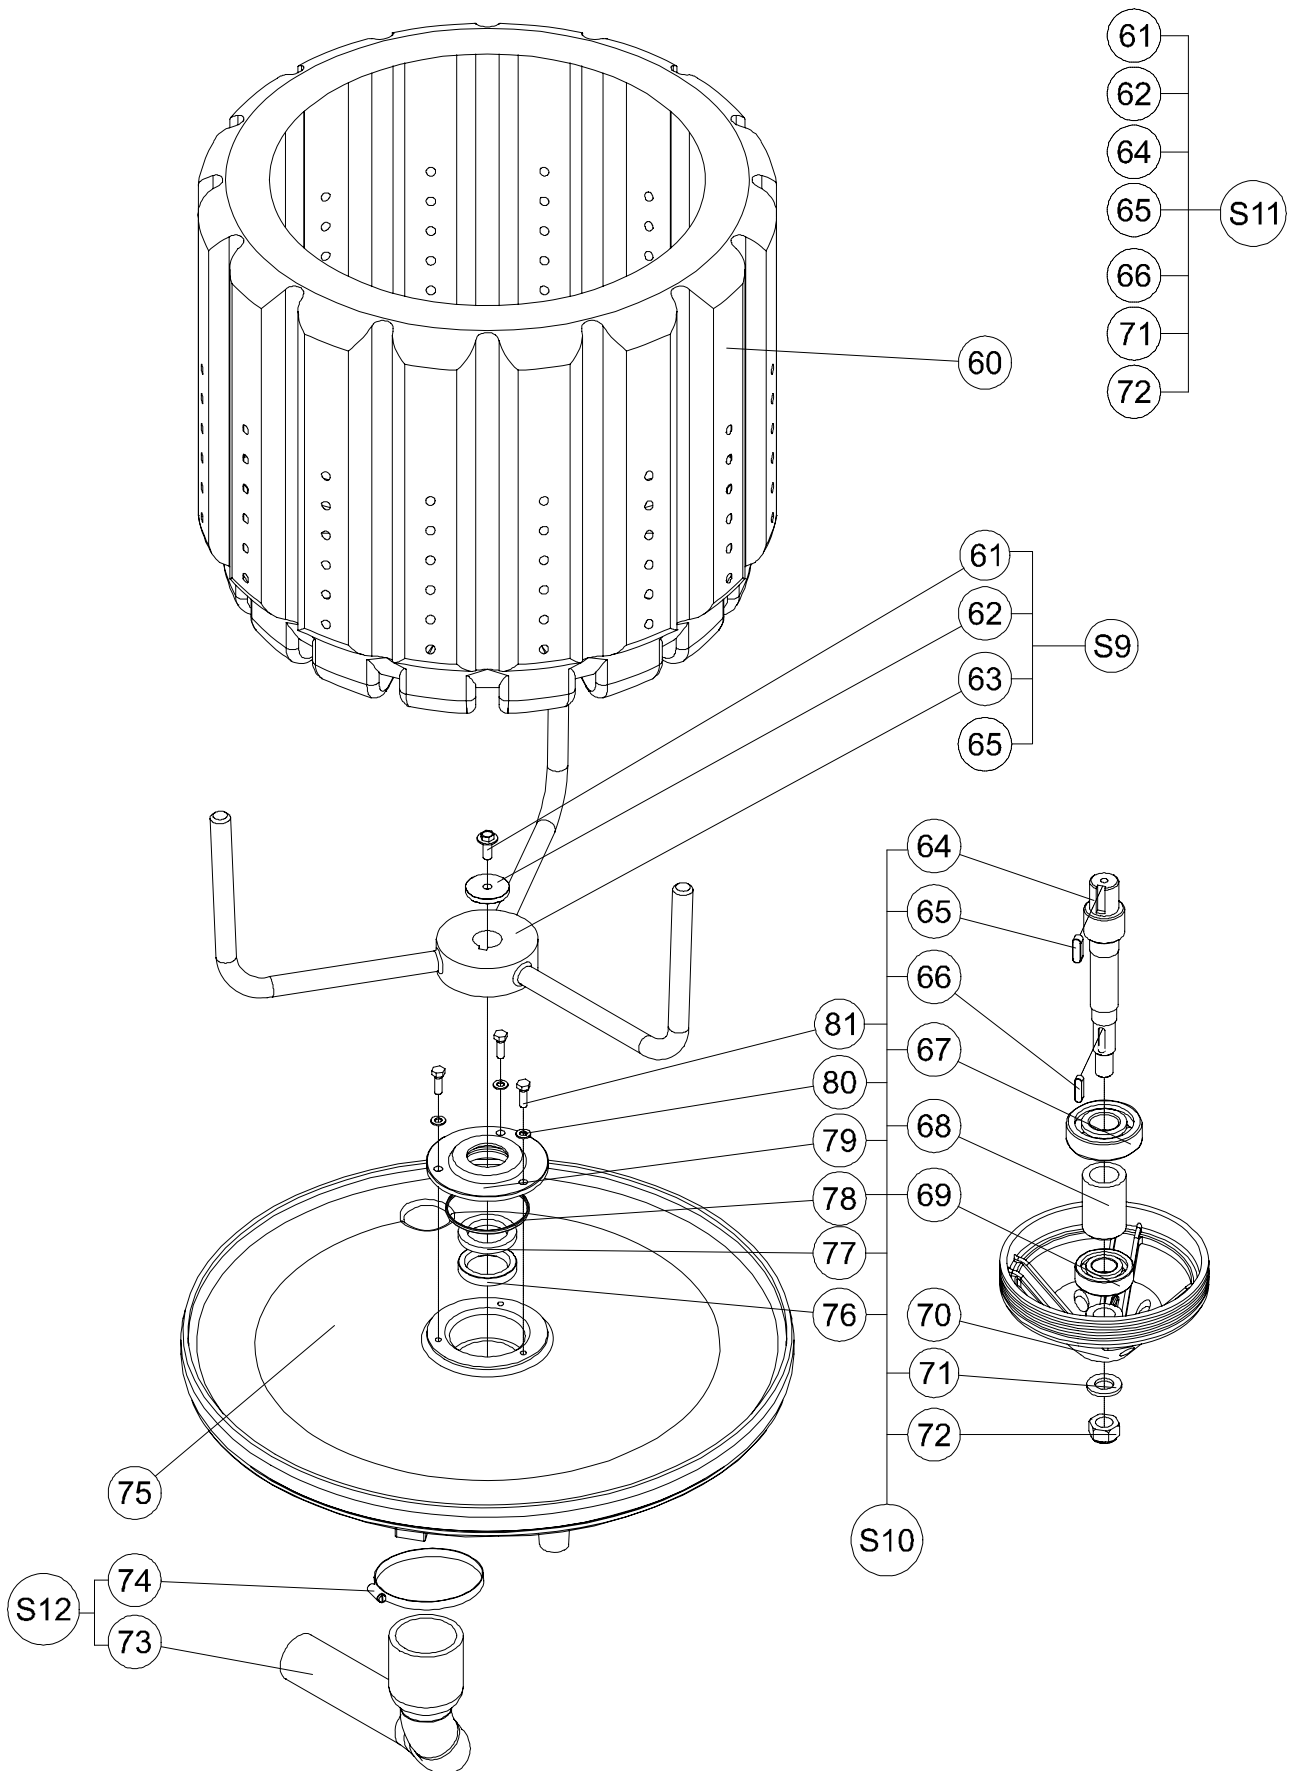

Nomenclature - Mécanisme / Parts List Mechanism / Stückliste - Antrieb / Nomenclatura - Meccanismo / Nomenclatura - Mecanismo

Rep. Item	Code Part N°	Désignation / Description
60	653131	Panier essorage/Spinning basket
61	0D2901	Vis H M6x16 Jeu x10/Hex head screw M6x16 Set x10
62	Voir S9	Rondelle/Washer
63	Voir S9	Berceau/Cradle
64	Voir S11	Arbre/Shaft
65	OKQ488	Clavette Jeu x5/Key Set x5
66	0HD008	Clavette Jeu x5/Key Set x5
67	OKQ393	Roulement/Bearing
68	0D5956	Entretoise/Spacer
69	OKJ007	Roulement/Bearing
70	0D2093	Poulie réceptrice/Driven pulley
71	0D2845	Rondelle M12 Jeu x10/Washer M12 Set x10
72	0D0587	Ecrou frein M12 Jeu x10/Lock nut M12 Set x10
73	Voir S12	Durite/Hose
74	0D0350	Collier Jeu x5/Collar Set x5
75	Voir S3	Cloison/Partition
76	OKI998	Bague d'étanchéité Jeu x5/Sealing ring Set x5
77	0D5925	Rondelle feutre jeu x 10/Felt washer Set x10
78	0D0515	Joint torique Jeu x3/O-ring Set x3
79	0D2727	Porte joints/Seal holder
80	OKQ514	Rondelle étanche M5 Jeu x10/Sealing washer M5 Set x10
81	OKQ407	Vis H M5x16 Jeu x10/Hex head screw M5x16 Set x10
S9	0D2631	Berceau complet/Cradle assembly
S10	0D1655	Mécanisme complet/Complete mechanism
S11	0D2155	Arbre équipé/Shaft assembly
S12	0D2628	Durite équipée/Hose assembly

Pos.	Teile Nr	Bezeichnung
60	653131	Schleuderkorb
61	0D2901	Schraube H M6x16 (10-er Satz)
62	Voir S9	Scheibe
63	Voir S9	Halterung
64	Voir S11	Welle
65	OKQ488	Keil (5-er Satz)
66	0HD008	Keil (5-er Satz)
67	OKQ393	Rollager
68	0D5956	Abstandsring
69	OKJ007	Rollager
70	0D2093	Aufnehmende Scheibe
71	0D2845	Scheibe M12 (10-er Satz)
72	0D0587	Selbstsichernde Mutter M12 (10-er Satz)
73	Voir S12	Schlauch
74	0D0350	Schelle (5-er Satz)
75	Voir S3	Trennwand
76	OKI998	Dichtungsring 5-er Satz
77	0D5925	Filzscheibe (10-er Satz)
78	0D0515	O-Ring (3-er Satz)
79	0D2727	Dichtungshalterung
80	OKQ514	Dichtscheibe M5 (10-er Satz)
81	OKQ407	Schraube H M5x16 (10-er Satz)
S9	0D2631	Halterung komplett
S10	0D1655	Getriebe komplett
S11	0D2155	Welle komplett
S12	0D2628	Schlauch komplett

N°	Cod.	Designazione
60	653131	Cestello centrifuga
61	0D2901	Vite H M6x16 Set x10
62	Voir S9	Rondella
63	Voir S9	Portavaso
64	Voir S11	Albero
65	OKQ488	Chiavetta Set x5
66	0HD008	Chiavetta Set x5
67	OKQ393	Cuscinetto
68	0D5924	Distanziatore
69	OKJ007	Cuscinetto
70	0D2093	Puleggia di ricezione
71	0D2845	Rondella M12 Set x10
72	0D0587	Dado freno M12 Set x10
73	Voir S12	Manicotto di gomma
74	0D0350	Fascetta Set x5
75	Voir S3	Divisorio
76	OKI998	Anello di tenuta Set x5
77	0D5925	Rondella feltro Set x10
78	0D0515	Guarnizione torica Set x3
79	0D2727	Portaguarnizioni
80	OKQ514	Rondella ermetica M5 Set x10
81	OKQ407	Vite H M5x16 Set x10
S9	0D2631	Portavaso completo
S10	0D1655	Meccanica completa
S11	0D2155	Gruppo albero
S12	0D2628	Gruppo manicotto di gomma

N.	Código	Descripción
60	653131	Cesta centrifugado
61	0D2901	Tornillo H M6x16 Juego x10
62	Voir S9	Arandela
63	Voir S9	Soporte
64	Voir S11	Árbol
65	OKQ488	Chaveta Juego x5
66	0HD008	Chaveta Juego x5
67	OKQ393	Rodamiento
68	0D5956	Separador
69	OKJ007	Rodamiento
70	0D2093	Polea receptora
71	0D2845	Arandela M12 Juego x10
72	0D0587	Tuerca freno M12 Juego x10
73	Voir S12	Tubo de goma
74	0D0350	Abrazadera Juego x5
75	Voir S3	Tabique
76	OKI998	Manguito de estanqueidad Juego x5
77	0D5925	Arandela fieltro Juego x10
78	0D0515	Junta tórica Juego x3
79	0D2727	Portajuntas
80	OKQ514	Arandela estanca M5 Juego x10
81	OKQ407	Tornillo H M5x16 Juego x10
S9	0D2631	Soporte completo
S10	0D1655	Mecanismo completo
S11	0D2155	Árbol equipado
S12	0D2628	Tubo de goma equipado

**Vue éclatée - Mécanisme / Exploded view Mechanism /
Explosionszeichnung - Antrieb Esploso - /Meccanismo/
Despiece - Mecanismo**