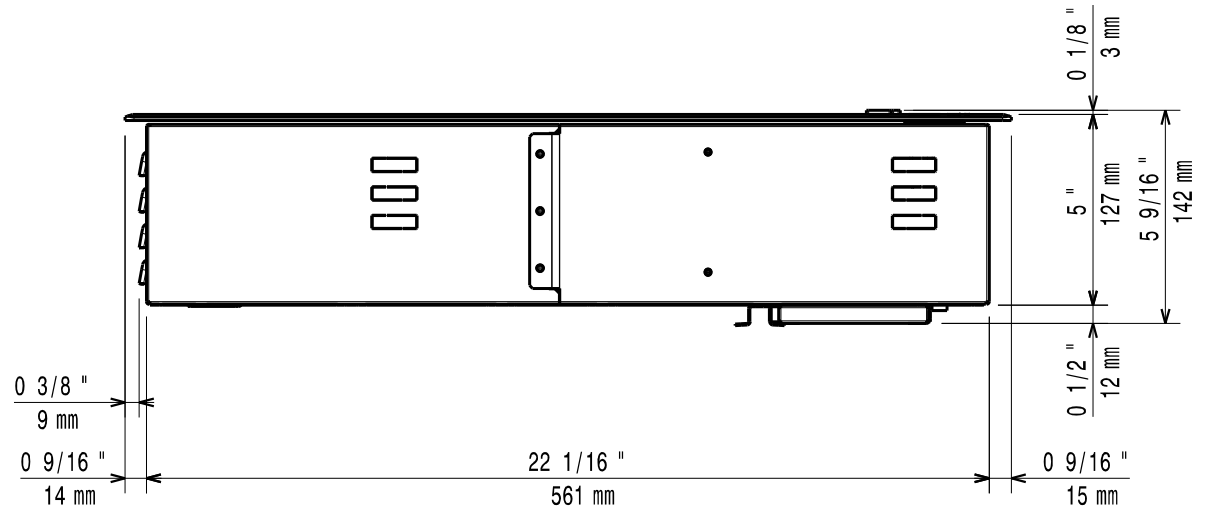

PLUG 3P+N+GND 400V 16 A IEC 60309
1,5 mt CORD LENGHT

ELECTROLUX VERSION

59785X900