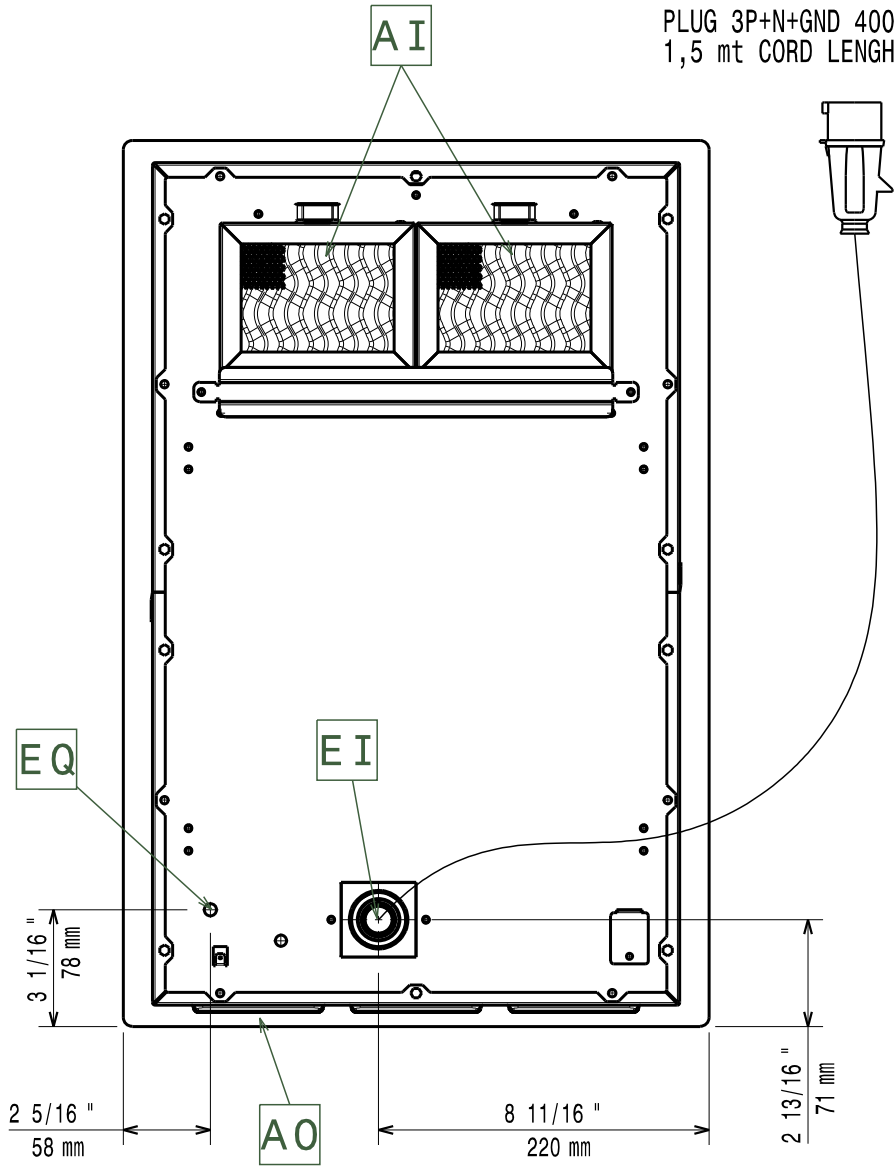

PLUG 3P+N+GND 400V 16 A IEC 60309
1,5 mt CORD LENGHT

ELECTROLUX VERSION

59785X900