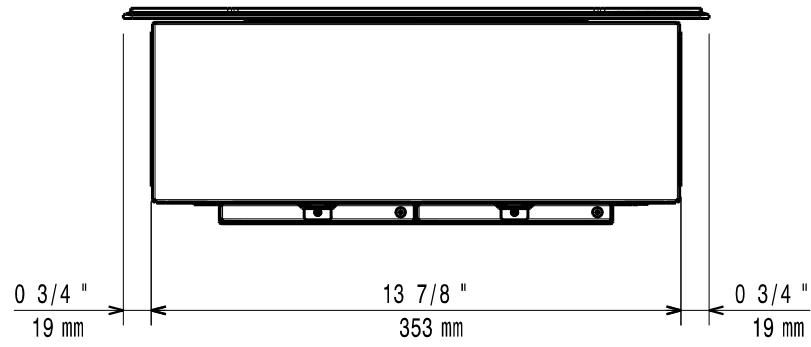

PLUG 3P+N+GND 400V 16 A IEC 60309
1,5 mt CORD LENGHT

ELECTROLUX VERSION

59785X900