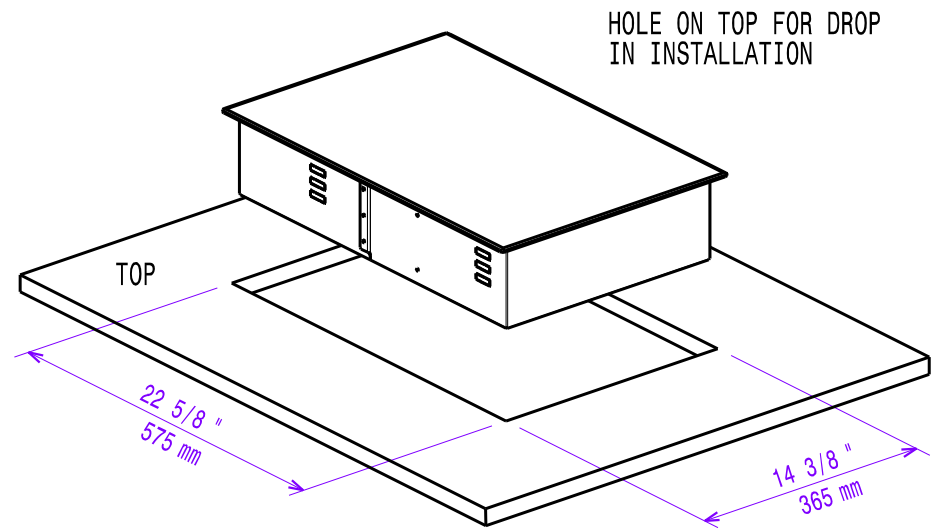

PLUG 3P+N+GND 400V 16 A IEC 60309
1,5 mt CORD LENGHT

ELECTROLUX VERSION

59785X900