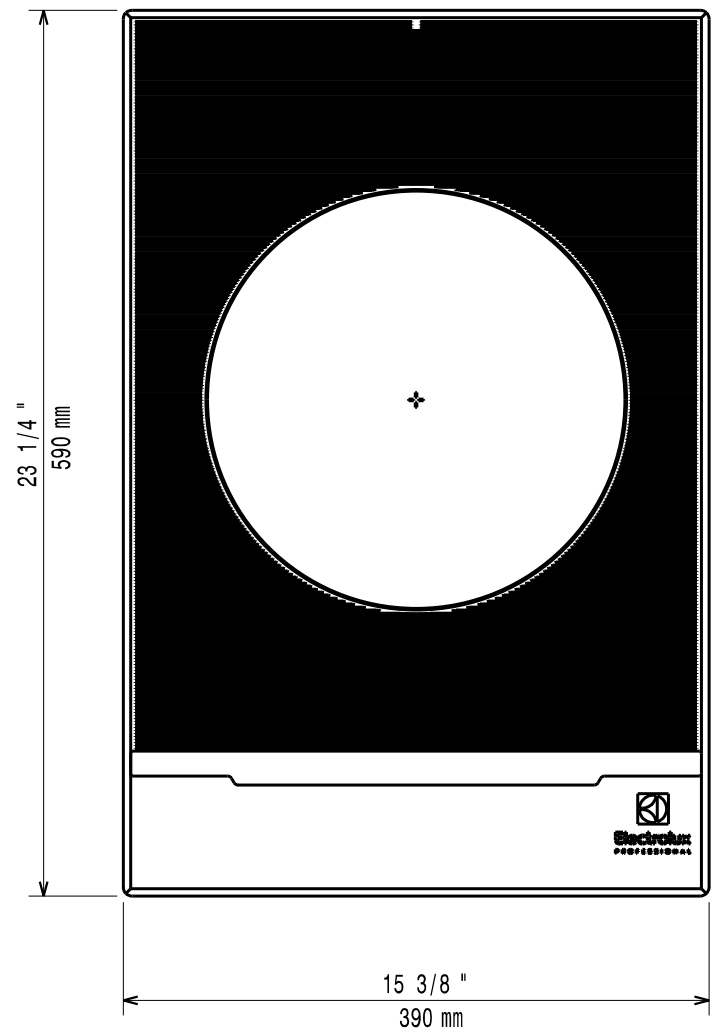

PLUG 3P+N+GND 400V 16 A IEC 60309
1,5 mt CORD LENGHT

ELECTROLUX VERSION

59785X900